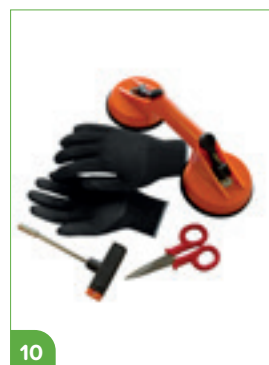

9 AFVOERBUIS

Voor Ivy, Lily en Oliver

€ 19

3 V-CLIPS (20 STUKS)

Gebruik de V-clip om lichte zaken op te hangen.

€ 7,95

7 OPKLAPTAFEL

Groen.

€ 89

10 MONTAGESET

€ 32,95

ALUMINIUM

ZWART
RAL 9005

GROEN
RAL 6009

- ✓ Verkrijgbaar in drie verschillende kleuren
- ✓ Soepel schuivende deur en dakraam voor effectieve ventilatie
- ✓ Perfecte beginnerskas die in de meeste tuinen past
- ✓ Geïntegreerde goot
- ✓ 3 mm gehard glas over de volledige lengte wat zorgt voor een elegante uitstraling

OPTIONELE STALEN FUNDERING VOOR OPTIMAAL PLAATSINGSCOMFORT

- ✓ Optionele verzinkte stalen basis
- ✓ Verhoogt de kas met 12 cm
- ✓ Zorgt voor de juiste stabiliteit van de kas

Vragen?

Handleidingen

FAQ

Youtube