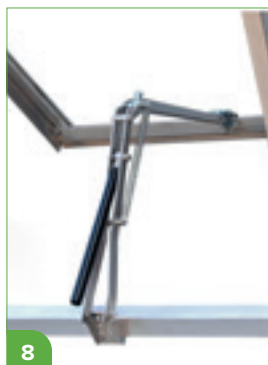

€ 89

10 MONTAGESET

€ 32,95

ALUMINIUM

ZWART
RAL 9005

GROEN
RAL 6009

- ✓ Verkrijgbaar in drie verschillende kleuren
- ✓ Soepel schuivende deur en dakraam voor effectieve ventilatie
- ✓ Perfecte beginnerskas die in de meeste tuinen past
- ✓ Geïntegreerde goot
- ✓ 3 mm gehard glas over de volledige lengte wat zorgt voor een elegante uitstraling

OPTIONELE STALEN FUNDERING VOOR OPTIMAAL PLAATSINGSCOMFORT

- ✓ Optionele verzinkte stalen basis
- ✓ Verhoogt de kas met 12 cm
- ✓ Zorgt voor de juiste stabiliteit van de kas

Vragen?

Handleidingen

FAQ

Youtube