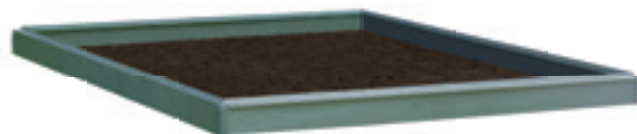

€ 89

10 MONTAGESET

€ 32,95

ALUMINIUM

ZWART
RAL 9005

GROEN
RAL 6009

- ✓ Verkrijgbaar in drie verschillende kleuren
- ✓ Soepel schuivende deur en dakraam voor effectieve ventilatie
- ✓ Perfecte beginnersserre die in de meeste tuinen past
- ✓ Geïntegreerde goot
- ✓ 3 mm gehard glas over de volledige lengte wat zorgt voor een elegante uitstraling

OPTIONELE STALEN FUNDERING VOOR OPTIMAAL PLAATSINGSCOMFORT

- ✓ Optionele verzinkte stalen basis
- ✓ Verhoogt de serre met 12 cm
- ✓ Zorgt voor de juiste stabiliteit van de serre

Vragen?

Handleidingen

FAQ

Youtube