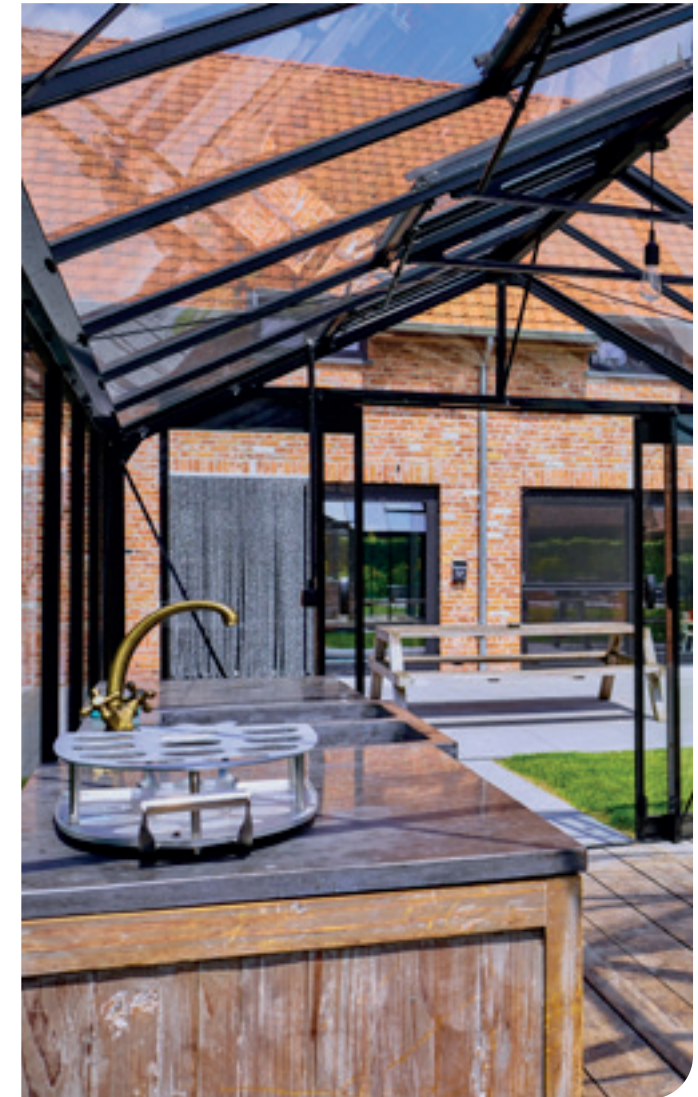

YOUR PERSONAL PROJECT /
CREATE YOUR HOME OFFICE /
ENJOY YOUR TINY HOUSE /

Food
& Dining

B&B
& Wellness

Office Solutions

Multi Purpose

Food & Dining

Ontdek hoe een glazen huisje uw horecazaak kan onderscheiden en klanten kan aantrekken. Voeg een vitamine fabriek toe voor een sfeervolle, unieke eetervaring. Ideaal voor een pop-up restaurant of een extra ruimte, aantrekkelijk in alle seizoenen.