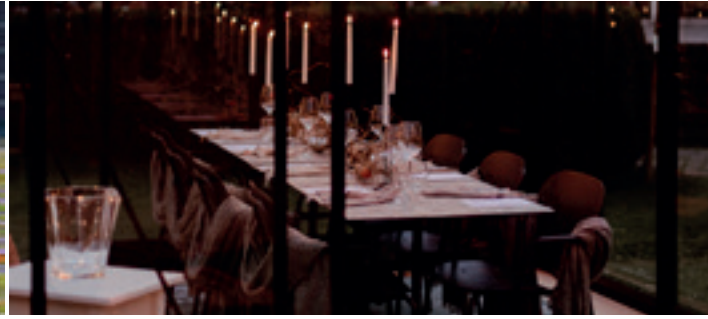

YOUR PERSONAL PROJECT /
CREATE YOUR HOME OFFICE /
ENJOY YOUR TINY HOUSE /

Food
& Dining

B&B
& Wellness

Office Solutions

Multi Purpose

Food & Dining

Ontdek hoe een glazen huisje uw horecazaak kan onderscheiden en klanten kan aantrekken. Voeg een vitamine fabriek toe voor een sfeervolle, unieke eetervaring. Ideaal voor een pop-up restaurant of een extra ruimte, aantrekkelijk in alle seizoenen.