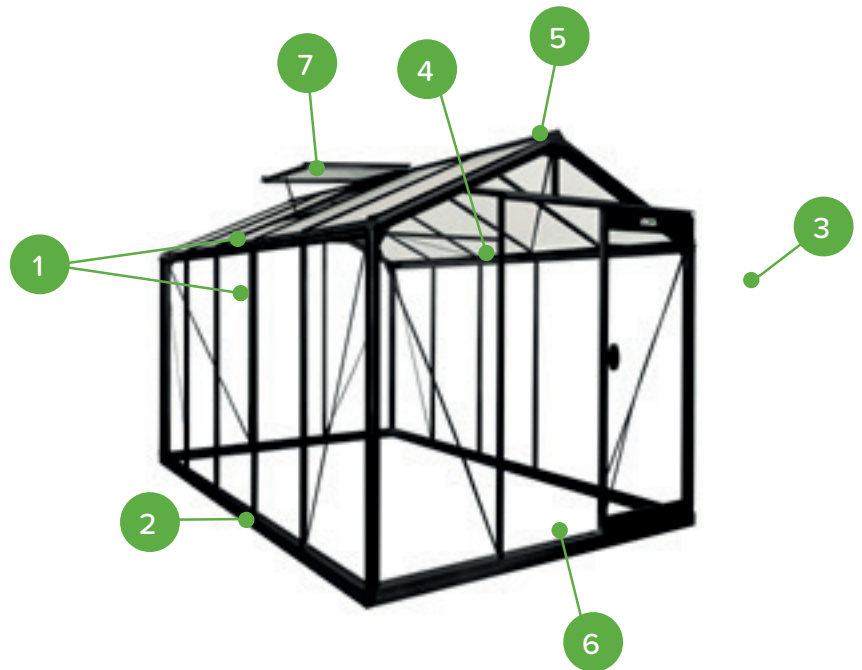

Kiezen voor ACD®,
is kiezen voor kwaliteit.

1. Veiligheidsglas 4 mm
2. Zelfdragende fundering
3. Inox bouten en moeren
4. Ruime buitengoot en binnengoot
5. Gesloten nokbalk
6. Toegankelijke schuifdeur
7. Dakraam

Ontdek nog
meer details