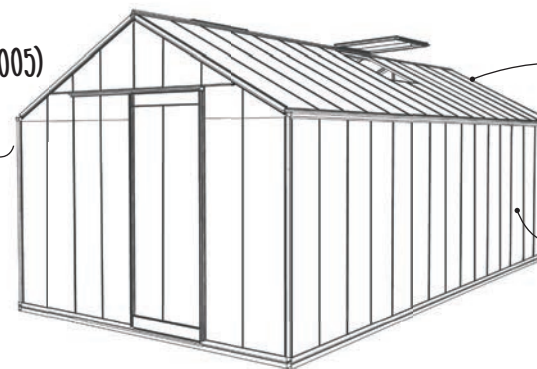

COMBO R306-2

MONTAGE SUR DEMANDE

SURFACE:	13,62 M ²
LARGEUR:	3,06 M
LONGUEUR:	4,45 M
HAUTEUR GOUTTIÈRE:	1,79 M
HAUTEUR FAÎTIÈRE:	2,59 M

1 PORTE EXTÉRIEURE /
1 PORTE INTÉRIEURE / 2 LUCARNES

DÉLAI DE LIVRAISON 5 À 6 SEMAINES

COMBO R306-3

MONTAGE SUR DEMANDE

Victorienne 308

Victorienne 306

Victorienne 306

VICTORIENNE

Vous êtes plutôt fan du style victorien ? Là aussi, ACD® peut vous apporter une réponse. Sophistiqués, encore plus raffi nés, découvrez nos deux modèles.

Structure en RAL 9005, noir

Descentes d'eau en plastique, noir (RAL 9005)

Verre sécurit clair de 4 mm

SURFACE:	13,62 M ²
LARGEUR:	3,06 M
LONGUEUR:	4,45 M
HAUTEUR GOUTTIÈRE:	1,79 M
HAUTEUR FAÎTIÈRE:	2,59 M
OUVERTURE DE LA PORTE	1,85 M x 0,68 M
1 PORTE + 2 LUCARNES XL	
DÉLAI DE LIVRAISON	6 À 8 SEMAINES

V306

MONTAGE SUR DEMANDE

SURFACE:	18,15 M ²
LARGEUR:	3,06 M
LONGUEUR:	5,93 M
HAUTEUR GOUTTIÈRE:	1,79 M
HAUTEUR FAÎTIÈRE:	2,59 M
OUVERTURE DE LA PORTE	1,85 M x 0,68 M
1 PORTE + 2 LUCARNES XL	
DÉLAI DE LIVRAISON	6 À 8 SEMAINES