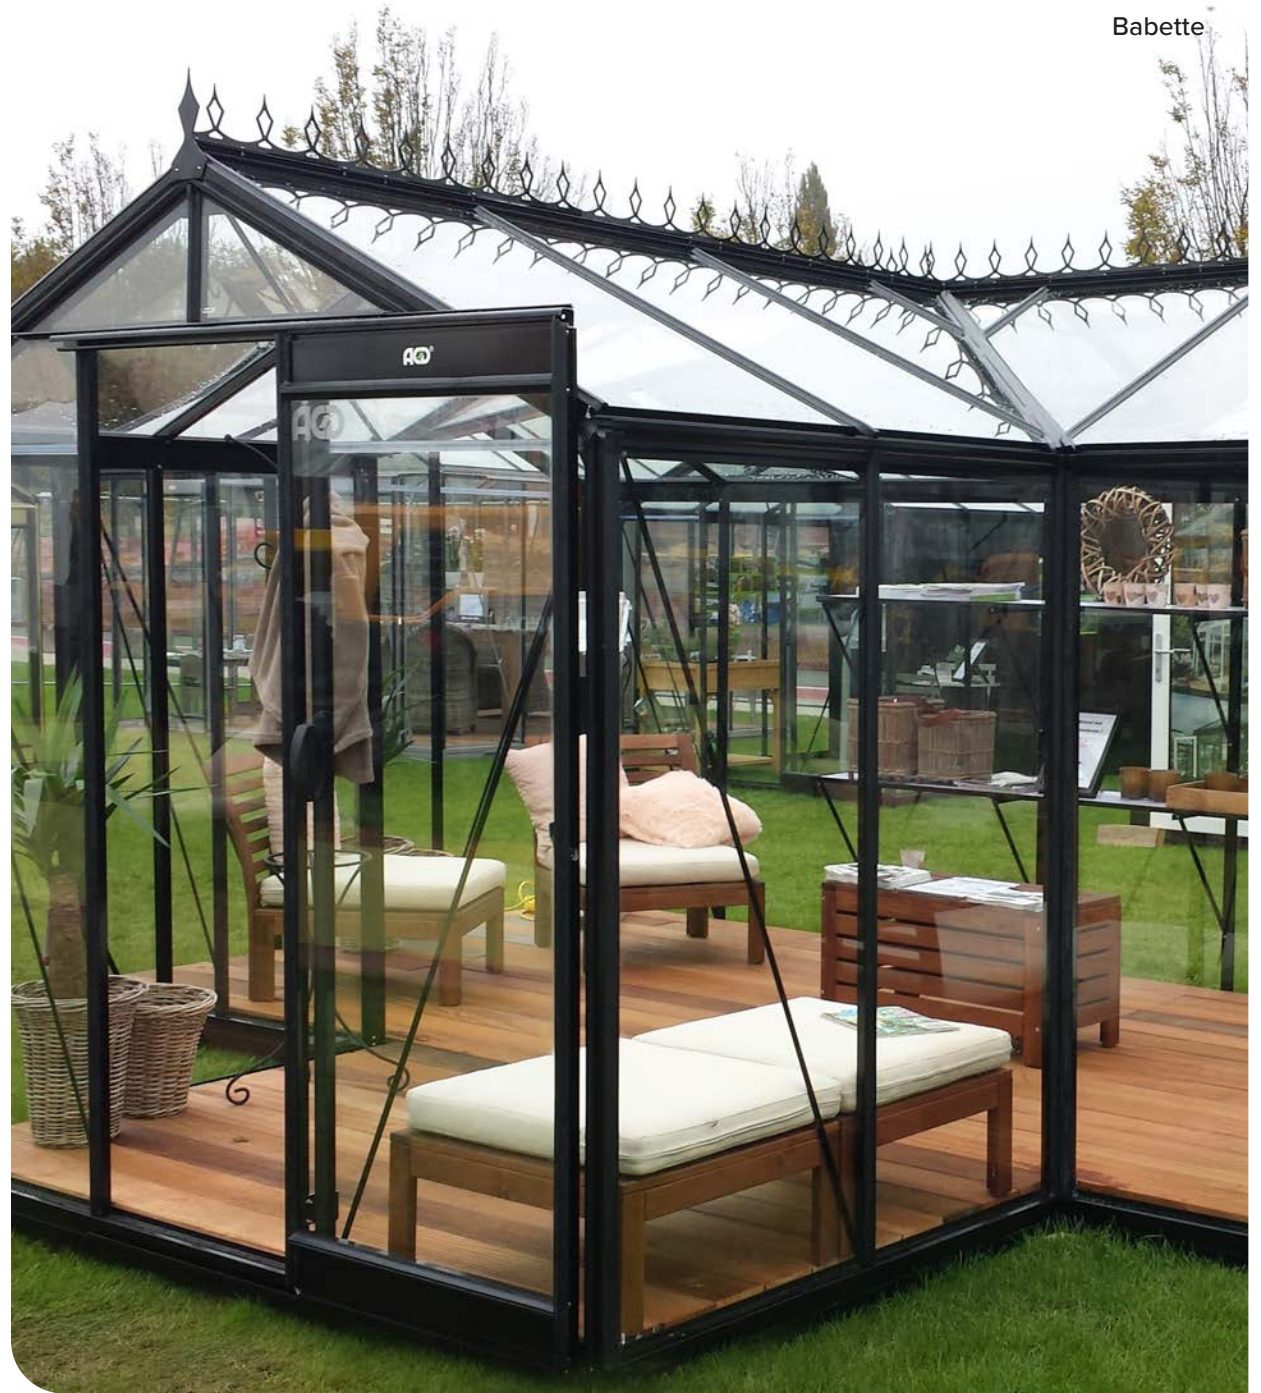

SERRES DE VIE

Les chambres de jardin sont également appelées "orangeries". Leur conception crée un style familial dans le jardin. La construction et le vitrage sont soumis aux normes de qualité les plus élevées. (certifié cat TUV). Vous trouverez ci-dessous les plus petites tailles de cette gamme. Trop petit ? Découvrez nos chambres de jardin Hélène et Sophie.

SURFACE:	10,26 M ²
PROFONDEUR:	3,03 M
LARGEUR:	3,71 M
HAUTEUR:	2,35 M
OUVERTURE DE LA PORTE	1,85 M X 0,68 M
1 PORTE + 2 LUCARNES	
DÉLAI DE LIVRAISON	6 À 8 SEMAINES

AURÉLIE
MONTAGE SUR DEMANDE

SURFACE:	15,40 M ²
PROFONDEUR:	3,77 M
LARGEUR:	5,19 M
HAUTEUR:	2,35 M
OUVERTURE DE LA PORTE	1,85 M X 0,68 M
1 PORTE + 4 LUCARNES	
DÉLAI DE LIVRAISON	6 À 8 SEMAINES

BABETTE
MONTAGE SUR DEMANDE

Babette

Babette

Sophie

Sophie

Hélène

Hélène

SERRES DE VIE

Les chambres de jardin sont également appelées "orangeries". Leur conception crée un style familial dans le jardin. La construction et le vitrage sont soumis aux normes de qualité les plus élevées. (certifié cat TUV). Vous trouverez ci-dessous les plus petites tailles de cette gamme. Trop grand ? Découvrez nos chambres de jardin Aurélie et Babette.