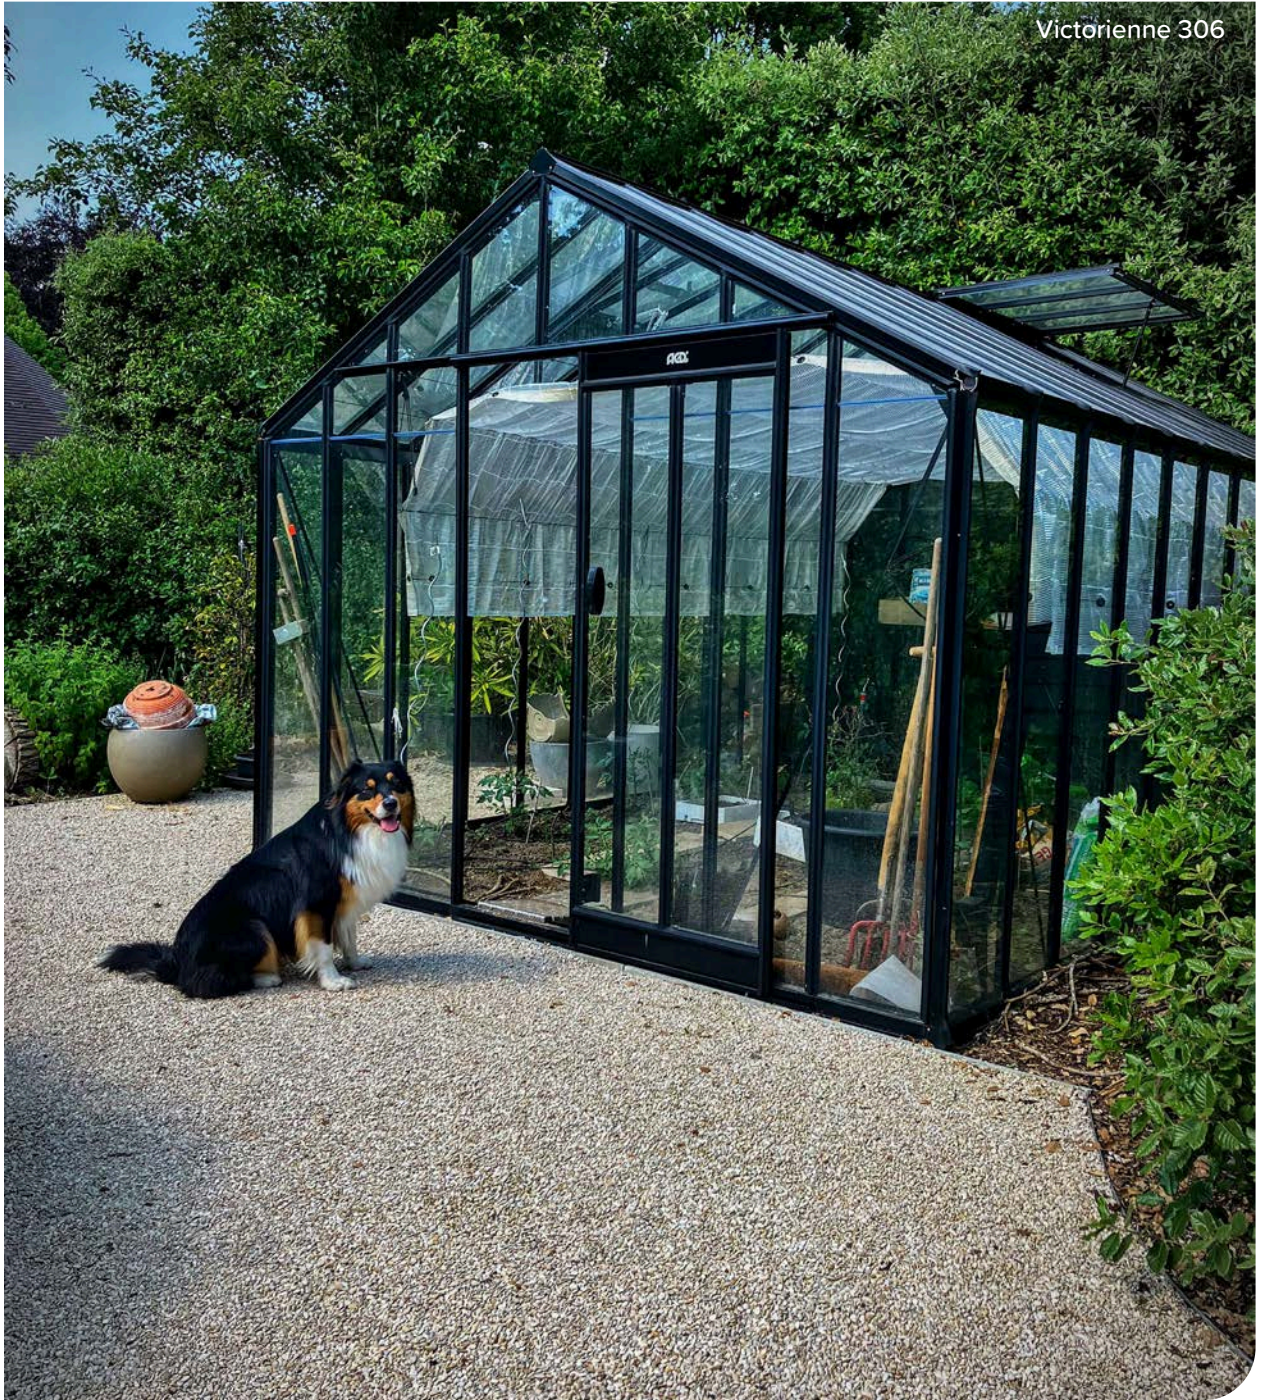

Victorienne 308

Victorienne 306

Victorienne 306