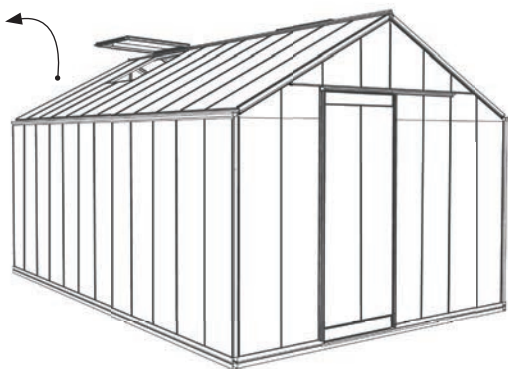

COMBO R306-2

MONTAGE SUR DEMANDE

SURFACE:	13,62 M ²
LARGEUR:	3,06 M
LONGUEUR:	4,45 M
HAUTEUR GOUTTIÈRE:	1,79 M
HAUTEUR FAÎTIÈRE:	2,59 M

1 PORTE EXTÉRIEURE /
1 PORTE INTÉRIEURE / 2 LUCARNES

DÉLAI DE LIVRAISON 5 À 6 SEMAINES

COMBO R306-3

MONTAGE SUR DEMANDE

Victorienne 308

Victorienne 306

Victorienne 306

VICTORIENNE

Vous êtes plutôt fan du style victorien ? Là aussi, ACD® peut vous apporter une réponse. Sophistiqués, encore plus raffi nés, découvrez nos deux modèles.

Structure en RAL 9005, noir

Descentes d'eau en plastique, noir (RAL 9005)

Verre sécurit clair de 4 mm

SURFACE:	13,62 M ²
LARGEUR:	3,06 M
LONGUEUR:	4,45 M
HAUTEUR GOUTTIÈRE:	1,79 M
HAUTEUR FAÎTIÈRE:	2,59 M
OUVERTURE DE LA PORTE	1,85 M x 0,68 M
1 PORTE + 2 LUCARNES XL	
DÉLAI DE LIVRAISON	6 À 8 SEMAINES

V306

MONTAGE SUR DEMANDE

SURFACE:	18,15 M ²
LARGEUR:	3,06 M
LONGUEUR:	5,93 M
HAUTEUR GOUTTIÈRE:	1,79 M
HAUTEUR FAÎTIÈRE:	2,59 M
OUVERTURE DE LA PORTE	1,85 M x 0,68 M
1 PORTE + 2 LUCARNES XL	
DÉLAI DE LIVRAISON	6 À 8 SEMAINES