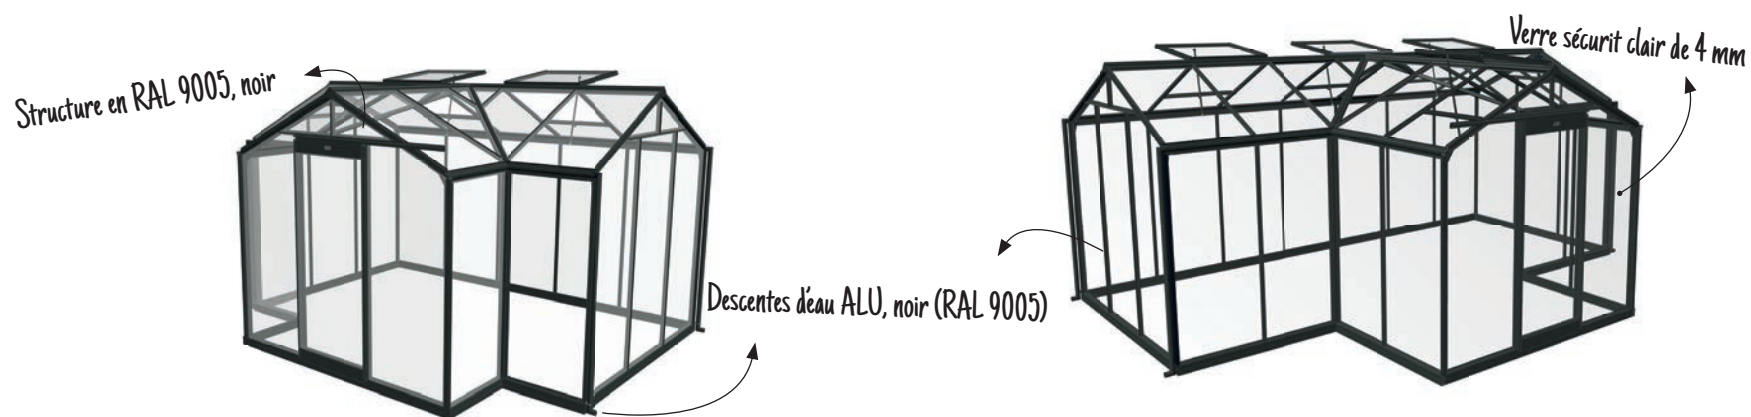

SALLE DE JARDIN DE FORME RECTANGULAIRE

- 10 Léonie
 - 13 Bora Bora
-

SALLE DE JARDIN AVEC RANGEMENT

- 14 Combo 205-2
 - 14 Combo 306-2
 - 14 Combo 306-3
-

STYLE VICTORIEN

- 17 Victorienne 306
 - 17 Victorienne 308
-

SERRES DE VIE

Les chambres de jardin sont également appelées "orangeries". Leur conception crée un style familial dans le jardin. La construction et le vitrage sont soumis aux normes de qualité les plus élevées. (certifié cat TUV). Vous trouverez ci-dessous les plus petites tailles de cette gamme. Trop petit ? Découvrez nos chambres de jardin Hélène et Sophie.

SURFACE:	10,26 M ²
PROFONDEUR:	3,03 M
LARGEUR:	3,71 M
HAUTEUR:	2,35 M
OUVERTURE DE LA PORTE	1,85 M X 0,68 M
1 PORTE + 2 LUCARNES	
DÉLAI DE LIVRAISON	6 À 8 SEMAINES

AURÉLIE
MONTAGE SUR DEMANDE

SURFACE:	15,40 M ²
PROFONDEUR:	3,77 M
LARGEUR:	5,19 M
HAUTEUR:	2,35 M
OUVERTURE DE LA PORTE	1,85 M X 0,68 M
1 PORTE + 4 LUCARNES	
DÉLAI DE LIVRAISON	6 À 8 SEMAINES

Les chambres de jardin sont également appelées "orangeries". Leur conception crée un style familial dans le jardin. La construction et le vitrage sont soumis aux normes de qualité les plus élevées. (certifié cat TUV). Vous trouverez ci-dessous les plus petites tailles de cette gamme. Trop grand ? Découvrez nos chambres de jardin Aurélie et Babette.