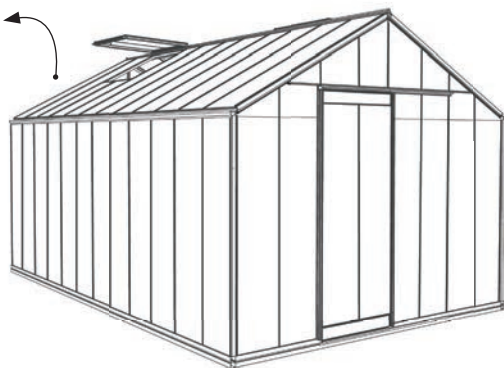

VICTORIENNE

Ben jij meer fan van de Victoriaanse stijl? Ook hier kan ACD® jou een antwoord bieden. Geraffineerd, nog iets verfijnder, ontdek onze twee modellen.

Structuur in RAL 9005, zwart

Afvoerbuizen PVC, zwart (RAL 9005)