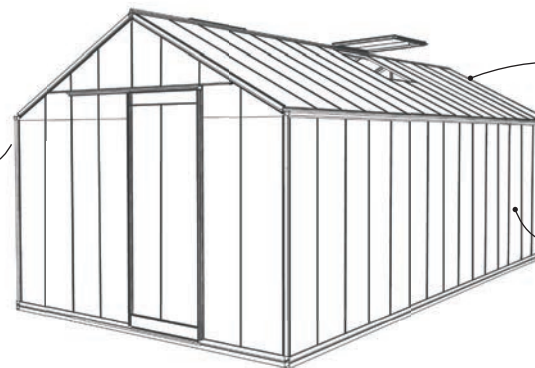

4 mm klaar veiligheidsglas

OPPERVLAKTE:	13,62 M <sup>2</sup>
BREEDTE:	3,06 M
LENGTE:	4,45 M
GOOTHOOGTE:	1,79 M
NOKHOOGTE:	2,59 M
DEUROPENING	1,85 M x 0,68 M
1 DEUR + 2 DAKRAMEN XL	
LEVERINGSTERMIJN	6 À 8 WEKEN