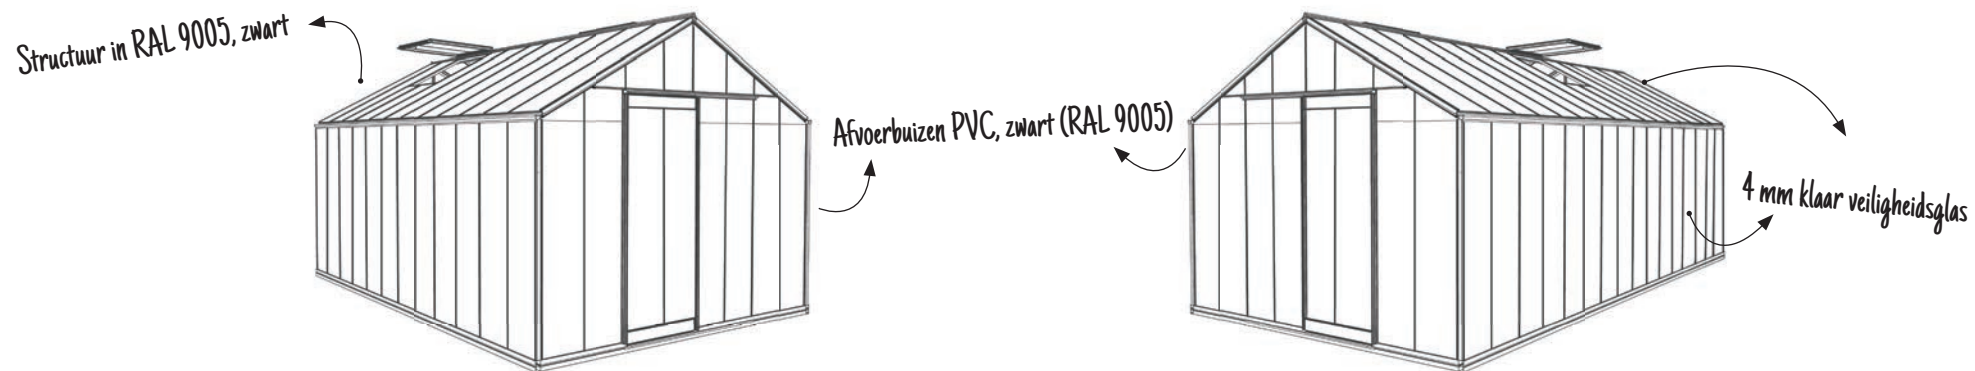

COMBO R306-3

MONTAGE

Victorienne 308

Victorienne 306

Victorienne 306

VICTORIENNE

Ben jij meer fan van de Victoriaanse stijl? Ook hier kan ACD® jou een antwoord bieden. Geraffineerd, nog iets verfijnder, ontdek onze twee modellen.

OPPERVLAKTE:	13,62 M ²
BREEDTE:	3,06 M
LENGTE:	4,45 M
GOOTHOOGTE:	1,79 M
NOKHOOGTE:	2,59 M
DEUROPENING	1,85 M x 0,68 M
1 DEUR + 2 DAKRAMEN XL	
LEVERINGSTERMIJN	6 À 8 WEKEN

V306

MONTAGE

OPPERVLAKTE:	18,15 M ²
BREEDTE:	3,06 M
LENGTE:	5,93 M
GOOTHOOGTE:	1,79 M
NOKHOOGTE:	2,59 M
DEUROPENING	1,85 M x 0,68 M
1 DEUR + 2 DAKRAMEN XL	
LEVERINGSTERMIJN	6 À 8 WEKEN