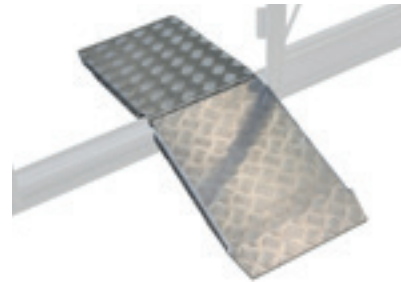

extra dakraam

KWEEKPAKKET

ALU € 356,95 € 279 | GECOAT € 426,95 € 329

ALU-100105 / RAL-100107 / RAL 9005 (ZWART)-100106

universele werktafel 225 x 52 cm

universeel schap 225 x 32 cm

aluminium oprijplaten

tomatenhaken (10 st.)