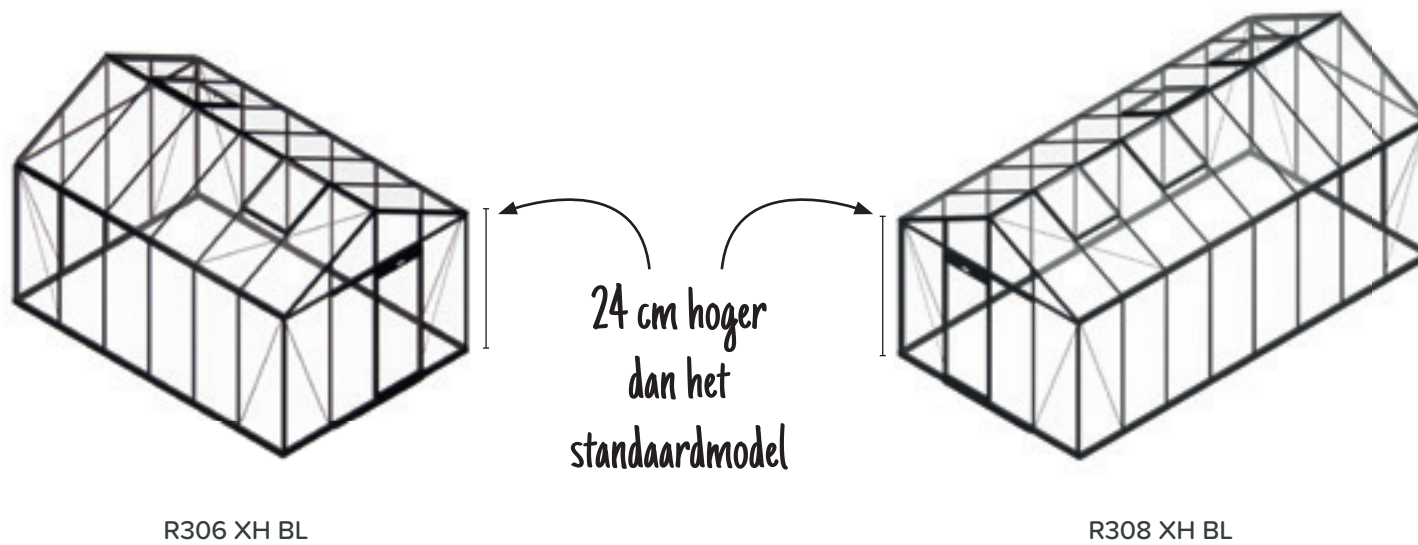

// Montage in Nederland & Frankrijk,
optioneel mogelijk door gecertificeerde monteur (p. 88)

// Productie- en leveringstermijnen

» 3 à 6 weken

TYPE	BREEDTE (M)	LENGTE (M)	NOKHOOGTE (M)	GOOTHOOGTE (M)	OPPERVLAKTE (m ²)	AANTAL DAKRAMEN	AANTAL DEUREN	DEALER (P. 80) PREMIUM DEALER (P.80)	ARTIKELNUMMER	EAN CODE
R306 XH BL	3,06	4,45	2,83	2,03	13,62	2	1	• •	100736	5411210107369
R308 XH BL	3,06	5,93	2,83	2,03	18,14	4	1	• •	100729	5411210107291