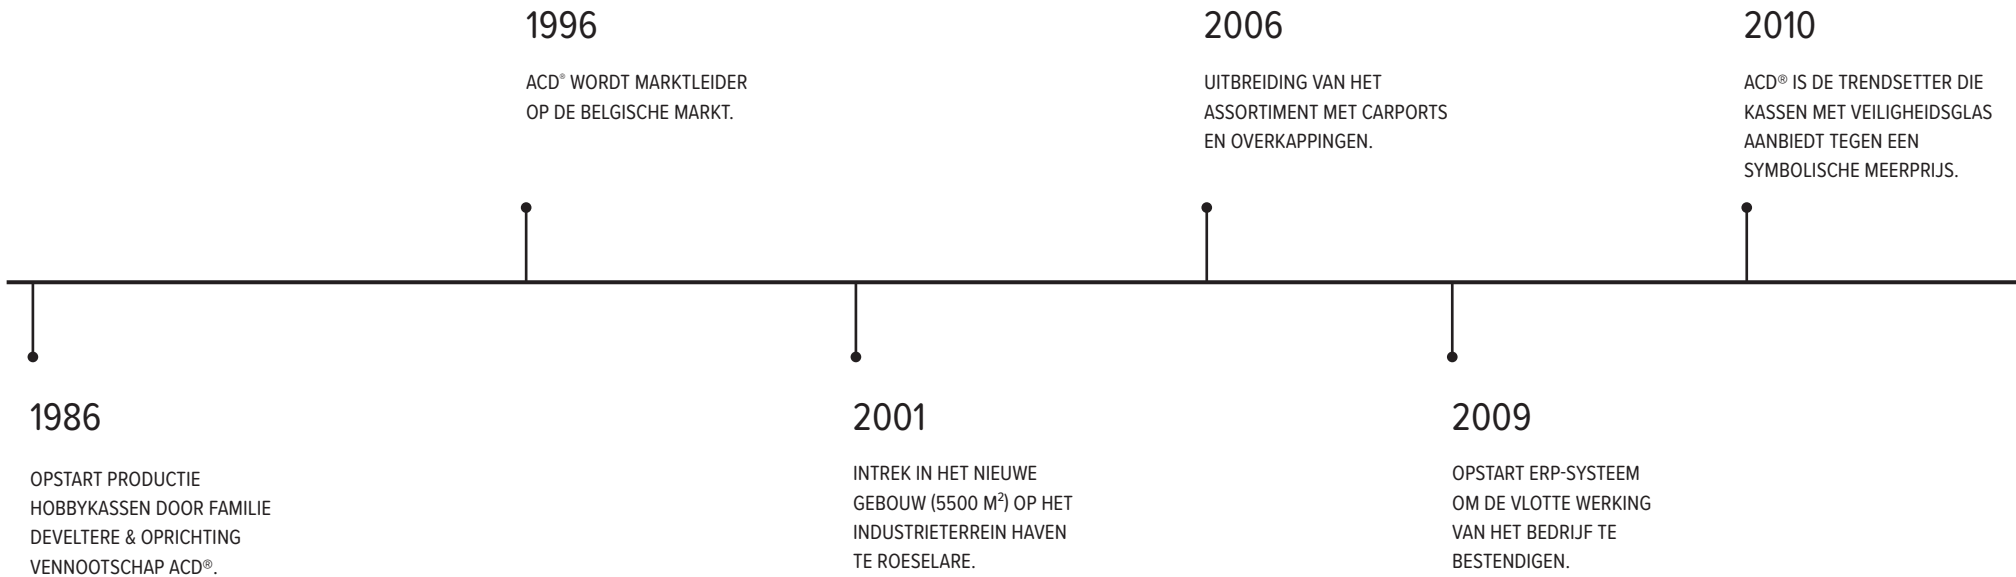

Grow, live, disCover

Enjoy life together

ACD®, kassen en tuinkamers met klasse.
Groener leven, meer levenskwaliteit. ACD® is een Belgische fabrikant van kassen en tuinkamers. Stijlvolle producten die klasse afstralen op het totaalplaatje.

Kiezen voor ACD® is kiezen voor kwaliteit en service!
Ons team staat alvast volledig tot jouw dienst.

2011

HET MERK ACD® PRESTIGE WORDT GELANCEERD VOOR DE EIGEN GEPRODUCEERDE KASSEN.

2016

OPTIMALISATIE LOGO MET BIJHORENDE BASELINES. DE CORPORATE IDENTITY WERD VOLLEDIG UITGESTIPPELD.