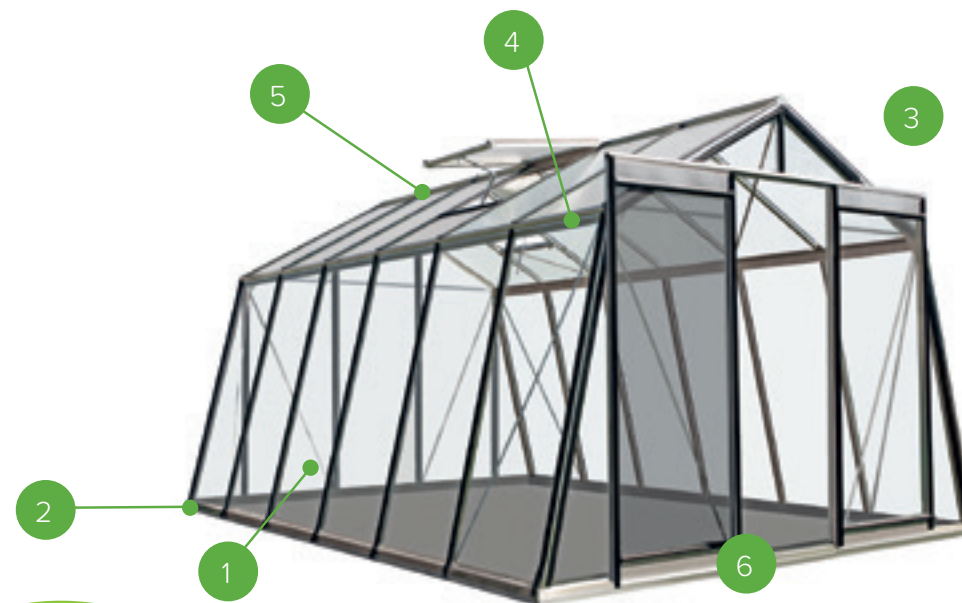

3. INOX BOUTEN EN MOEREN

Het gebruik van roestvrij stalen bouten en moeren garanderen een stevige en duurzame constructie.

4. RUIME BUITENGOOT

Zorgt voor een vlotte afwatering en geleiding van het hemelwater.

5. GESLOTEN NOKBALK

Dit stevig, zelfdragend nokprofiel zorgt voor een optimale draagkracht en sterkte door zijn specifieke en grote kokervorm.

6. TOEGANKELIJKE SCHUIFDEUR

Deze ruime opening zorgt voor een makkelijke toegang met kruiwagen, jouw grote terrasplanten.

Ontdek nog meer