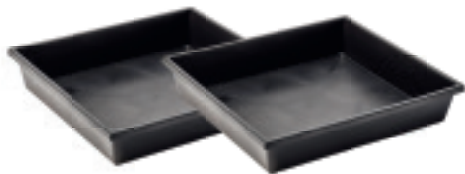

Op zoek naar kas-, tuinkamers-, leefkamerbenodigdheden?
Dan ben je bij ACD® aan het juiste adres.
We voorzien ook praktische accessoires om alles in te richten.

STARTERSPAKKET

€94,70 | € 79

377115

2 zaakistjes