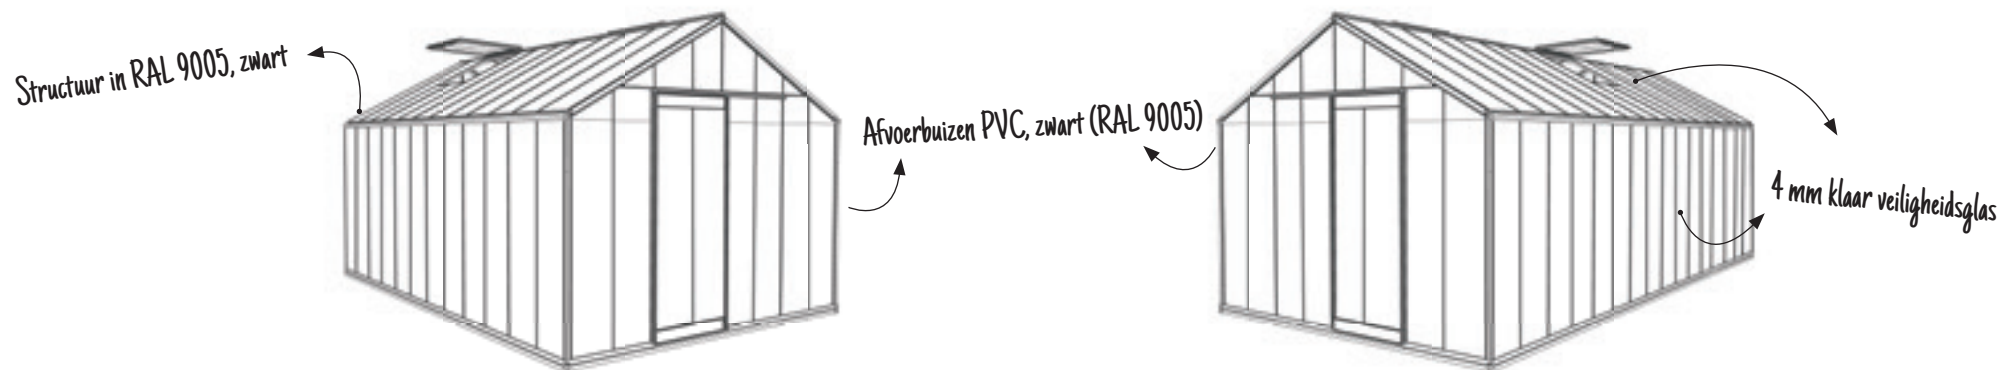

Glas 4 mm klaar veiligheidsglas

Structuur in RAL 7039, kwartsgrijs

VICTORIENNE

Ben jij meer fan van de Victoriaanse stijl? Ook hier kan ACD® jou een antwoord bieden. Geraffineerd, nog iets verfijnder, ontdek onze twee modellen.