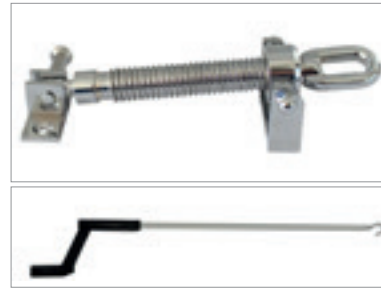

AUTOMATISCHE RAAMOPENER

€ 49 (370133)

Opent automatisch het dakraam wanneer
het te warm is in je kas.

VERVANGCILINDER

VOOR AUTO. RAAMOPENER

€ 19 (370111)

Een vervangcilinder voor je
automatische raamopener.

SPINDEL VOOR DAKRAAM

€ 59 (370275)

Met een spindel open je snel en
makkelijk je dakraam.

ZWENGEL VOOR DAKRAAM

€ 69 (370270)

Deze zwengel wordt bevestigd aan de
spindel.

LOUVRE RAAM

€ 169 (RAL-9005/400378) - ZIJGEVEL