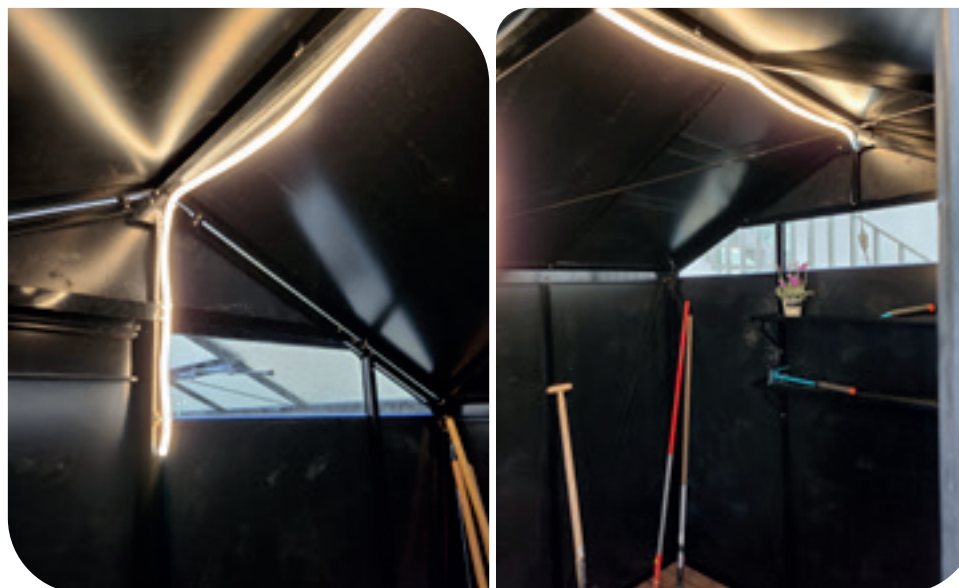

▼ NIEUW IN 2025

FLEXIBELE LED VERLICHTING

Art.	Model	€
373989	3 meter	99
373990	5 meter	149