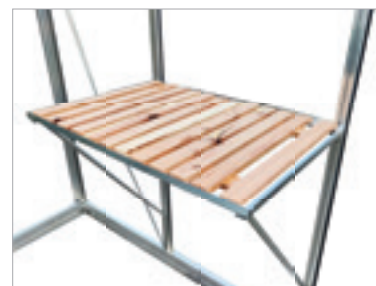

TAFEL 1 RUIT MET HOUTEN INLEG

71,5 CM X 52 CM

€ 89 (ALU-320237) / € 109 (RAL 9005-320238)

Compact, sfeervol en geraffineerd.