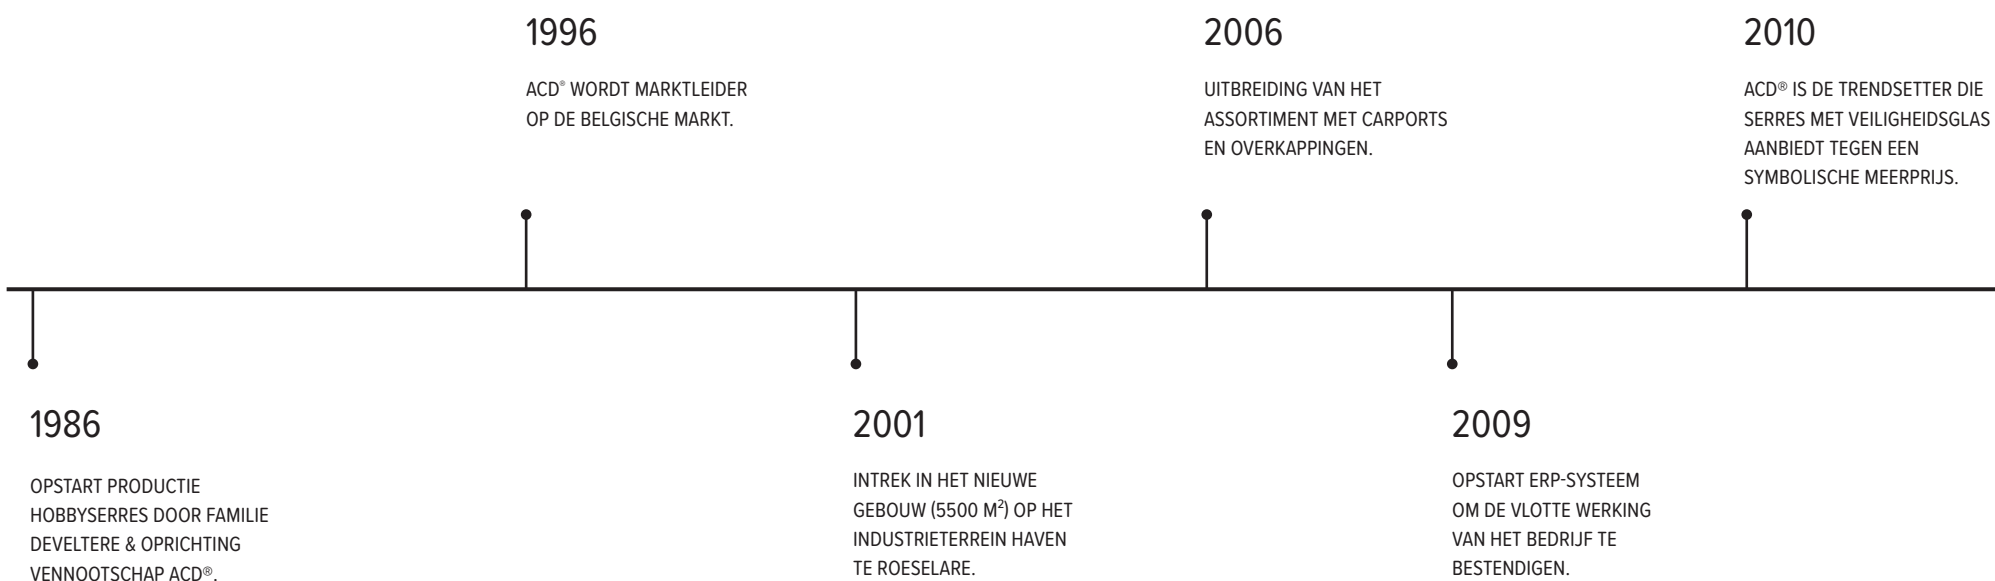

Grow, live, disCover

Enjoy life together

ACD®, serres en tuinkamers met klasse.
Groener leven, meer levenskwaliteit. ACD® is een Belgische fabrikant van serres en tuinkamers. Stijlvolle producten die klasse afstralen op het totaalplaatje.

Kiezen voor ACD® is kiezen voor kwaliteit en service!
Ons team staat alvast volledig tot jouw dienst.

2011

HET MERK ACD® PRESTIGE WORDT GELANCEERD VOOR DE EIGEN GEPRODUCEERDE SERRES.

2016

OPTIMALISATIE LOGO MET BIJHORENDE BASELINES. DE CORPORATE IDENTITY WERD VOLLEDIG UITGESTIPPELD.