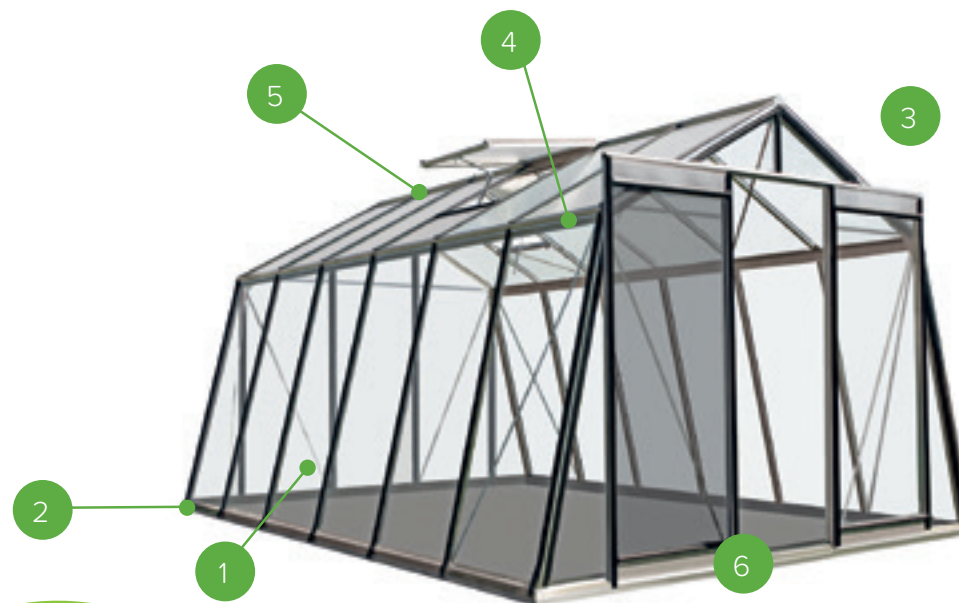

3. INOX BOUTEN EN MOEREN

Het gebruik van roestvrij stalen bouten en moeren garanderen een stevige en duurzame constructie.

4. RUIME BUITENGOOT

Zorgt voor een vlotte afwatering en geleiding van het hemelwater.

5. GESLOTEN NOKBALK

Dit stevig, zelfdragend nokprofiel zorgt voor een optimale draagkracht en sterkte door zijn specifieke en grote kokervorm.

6. TOEGANKELIJKE SCHUIFDEUR

Deze ruime opening zorgt voor een makkelijke toegang met kruiwagen, jouw grote terrasplanten.

Ontdek nog meer