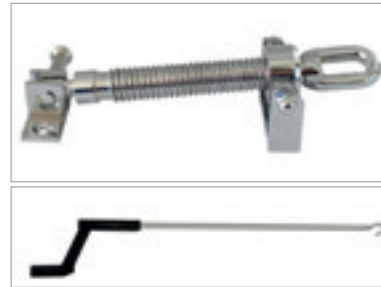

AUTOMATISCHE RAAMOPENER

€ 49 (370133)

Opent automatisch het dakraam wanneer
het te warm is in je serre.

VERVANGCILINDER

VOOR AUTO. RAAMOPENER

€ 19 (370111)

Een vervangcilinder voor je
automatische raamopener.

SPINDEL VOOR DAKRAAM

€ 59 (370275)

Met een spindel open je snel en
makkelijk je dakraam.

ZWENGEL VOOR DAKRAAM

€ 69 (370270)

Deze zwengel wordt bevestigd aan de
spindel.

LOUVRE RAAM

€ 169 (RAL-9005/400378) - ZIJGEVEL