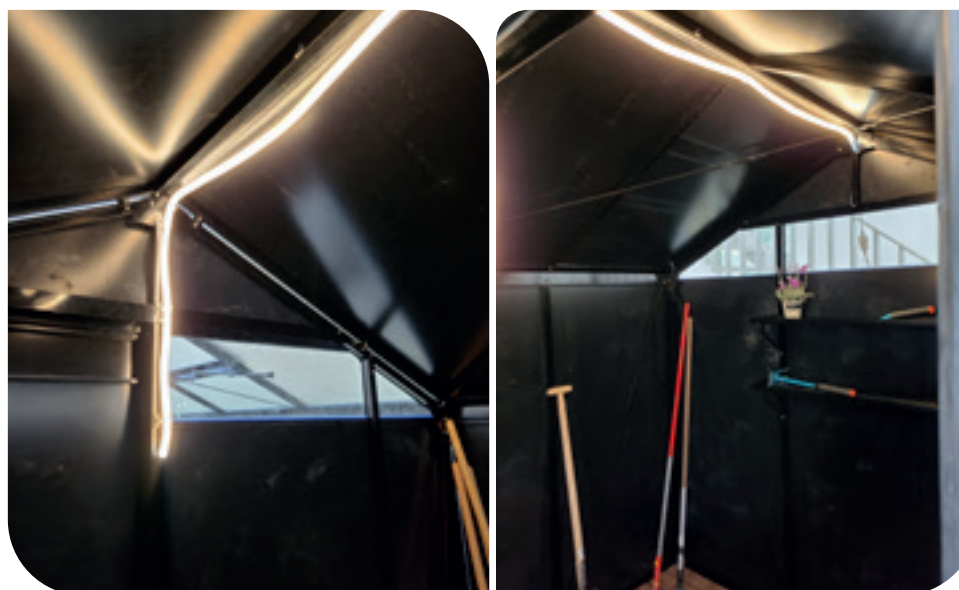

▼ NIEUW IN 2025

FLEXIBELE LED VERLICHTING

Art.	Model	€
373989	3 meter	99
373990	5 meter	149