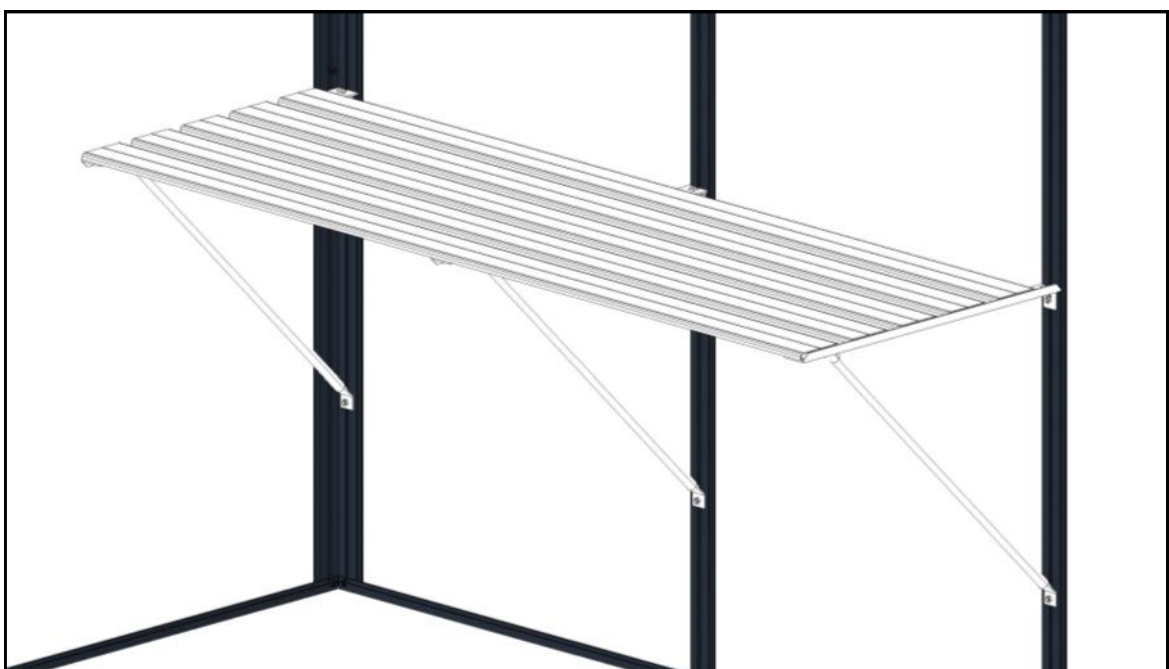

320240 Aluminium Table