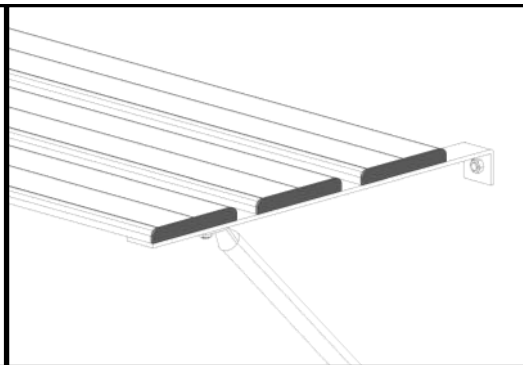

320239 Aluminium Shelve