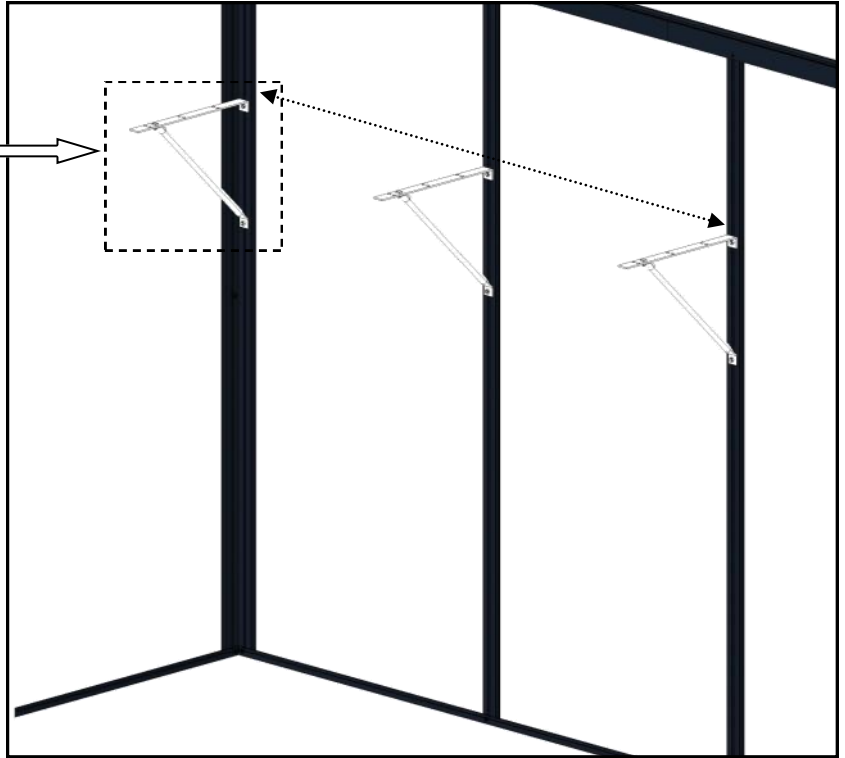

320239 Aluminium Shelve