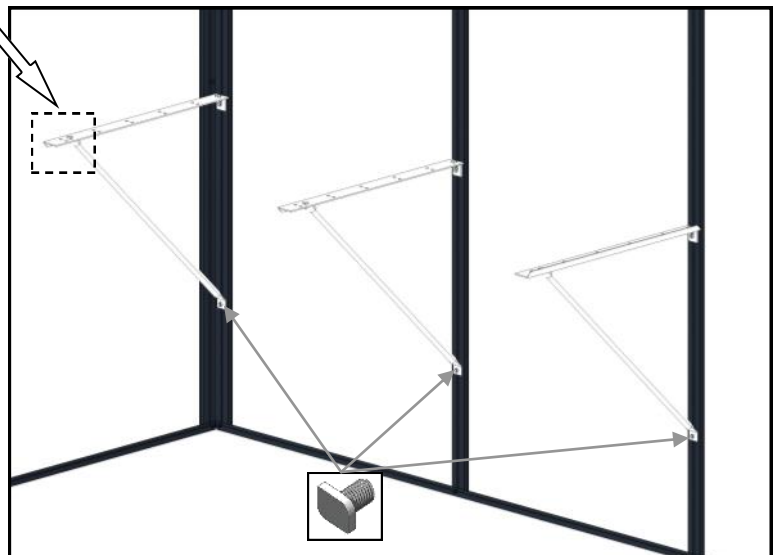

320240 Aluminium Table