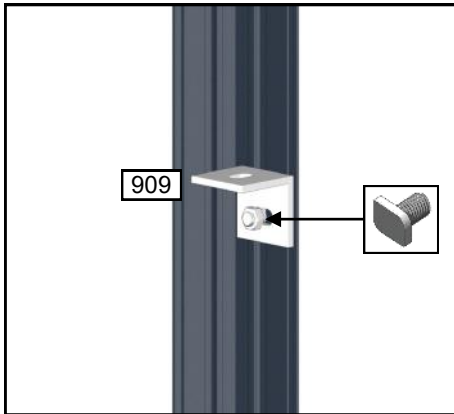

320240 Aluminium Table