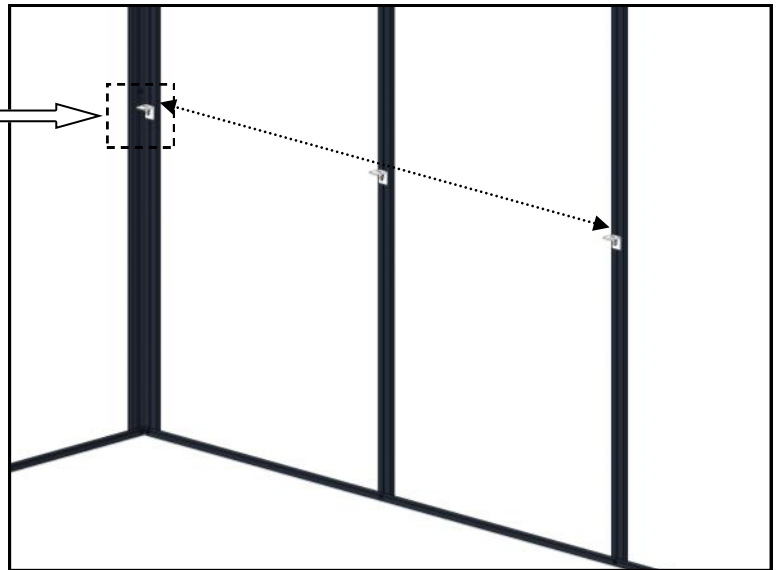

320240 Aluminium Table