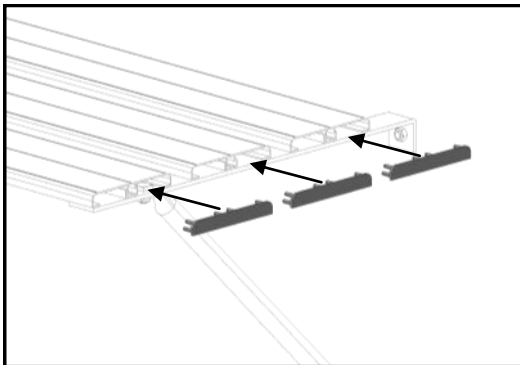

320239 Aluminium Shelve