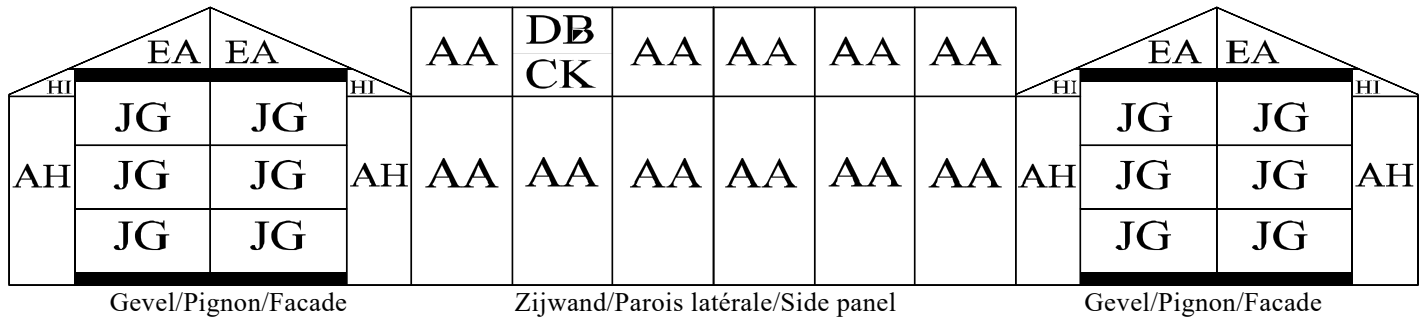

Tip ! Controleer aantallen en afmetingen.

Conseil ! Vérifier quantités et dimensions.

Tip ! Check quantities and dimensions.

Serranova 36

Dak/Toit/Roof

AA: 1650 x 730 22st Float/Klaar/Clair 4mm*	EA: 4st Float/Klaar/Clair 4mm*
DB: 870 x 730 2st Float/Klaar/Clair 4mm*	AH: 1650 x 470 4st Float/Klaar/Clair 4mm*
CK: 780 x 730 2st Float/Klaar/Clair 4mm*	HI: 4st Float/Klaar/Clair 4mm*
JG: 988 x 548 12st Float/Klaar/Clair 4mm*	

* Mogelijk in veiligheidsglas of in niet gehard tuinbouwglas.

Possible en verre sécurit/trempe ou non-sécurit.

Possible in safety glass or in non-safety glass.