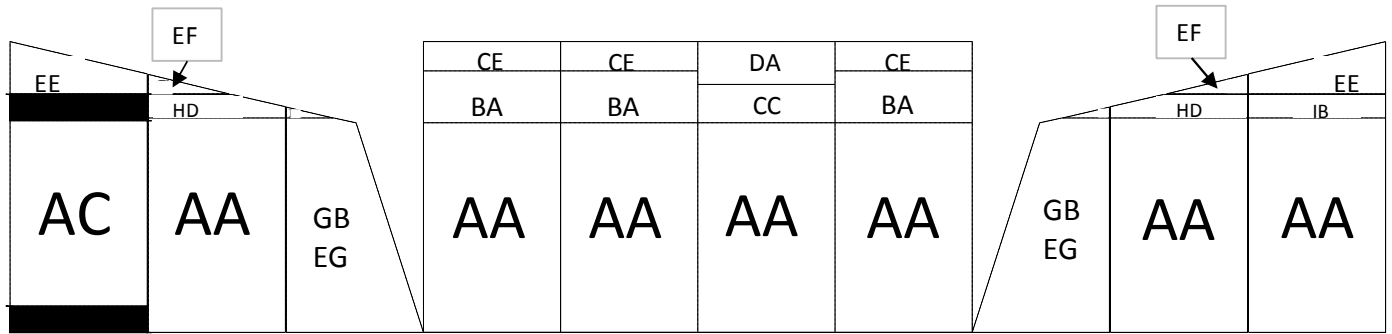

serres & tuinproducten

**GEHARD GLAS VAN SERRE**

**M204H**

<b>AA : 1650 x 730</b>	<b>7 st</b>	<b>Klaar Gehard Glas</b>	<b>GBEG : Zie tekening</b>	<b>2 st</b>	<b>Klaar Gehard Glas</b>
<b>BA : 1650 x 730</b>	<b>3 st</b>	<b>Mat Gehard Glas</b>	<b>HD : Zie tekening</b>	<b>2 st</b>	<b>Klaar Gehard Glas</b>
<b>CC : 1159 x 730</b>	<b>1 st</b>	<b>Mat Gehard Glas</b>	<b>EF : Zie tekening</b>	<b>2 st</b>	<b>Klaar Gehard Glas</b>
<b>DA : 780 x 730</b>	<b>1 st</b>	<b>Mat Gehard Glas</b>	<b>IB : 181 x 730</b>	<b>2 st</b>	<b>Klaar Gehard Glas</b>
<b>CE : 311 x 730</b>	<b>3 st</b>	<b>Mat Gehard Glas</b>	<b>AC : 1595 x 730</b>	<b>1 st</b>	<b>Klaar Gehard Glas</b>
<b>EE : Zie tekening</b>	<b>2 st</b>	<b>Klaar Gehard Glas</b>			