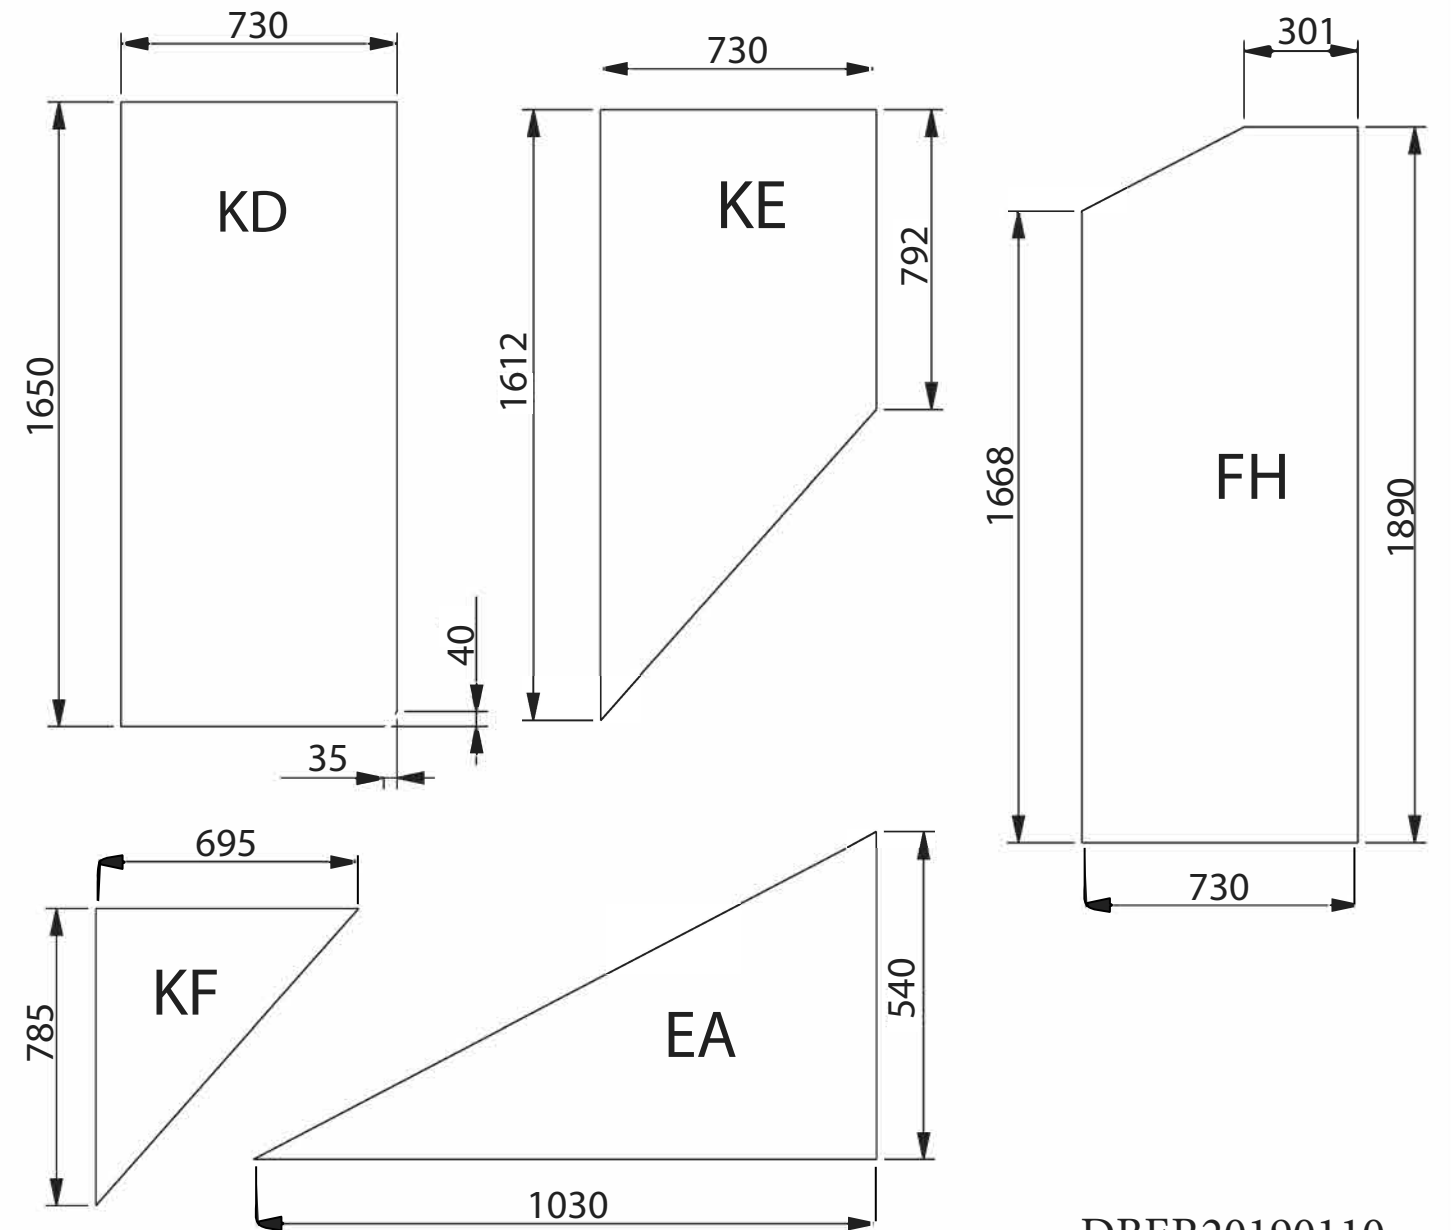

R 308-2-R La serre de Sophie

Tip ! Controleer aantallen en afmetingen.
Conseil ! Vérifier quantités et dimensions.
Tip ! Check quantities and dimensions.

* Mogelijk in veiligheidsglas of in niet gehard tuinbouwglas.
 Possible en verre sécurit/trempé ou non-sécurit.
 Possible in safety glass or in non-safety glass.

AA: 1650x730	20x	Float/Klaar/Clair 4mm*	FH:	6x	Float/Klaar/Clair 4mm*
AK: 1650x668	4x	Float/Klaar/Clair 4mm*	AI: 1890x730	5x	Float/Klaar/Clair 4mm*
CK: 780x730	5x	Float/Klaar/Clair 4mm*	KD:	4x	Float/Klaar/Clair 4mm*
DB: 870x730	5x	Float/Klaar/Clair 4mm*	KE:	4x	Float/Klaar/Clair 4mm*
EA:	6x	Float/Klaar/Clair 4mm*	KF:	4x	Float/Klaar/Clair 4mm*