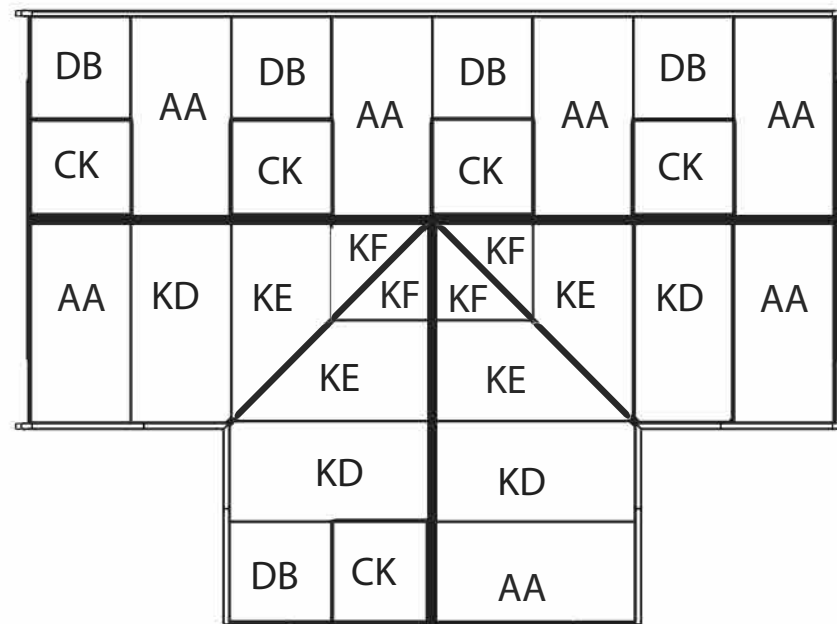

R 308-2-R La serre de Sophie

Tip ! Controleer aantallen en afmetingen.
Conseil ! Vérifier quantités et dimensions.
Tip ! Check quantities and dimensions.

* Mogelijk in veiligheidsglas of in niet gehard tuinbouwglas.
 Possible en verre sécurit/trempé ou non-sécurit.
 Possible in safety glass or in non-safety glass.

AA: 1650x730	20x	Float/Klaar/Clair 4mm*	FH:	6x	Float/Klaar/Clair 4mm*
AK: 1650x668	4x	Float/Klaar/Clair 4mm*	AI: 1890x730	5x	Float/Klaar/Clair 4mm*
CK: 780x730	5x	Float/Klaar/Clair 4mm*	KD:	4x	Float/Klaar/Clair 4mm*
DB: 870x730	5x	Float/Klaar/Clair 4mm*	KE:	4x	Float/Klaar/Clair 4mm*
EA:	6x	Float/Klaar/Clair 4mm*	KF:	4x	Float/Klaar/Clair 4mm*