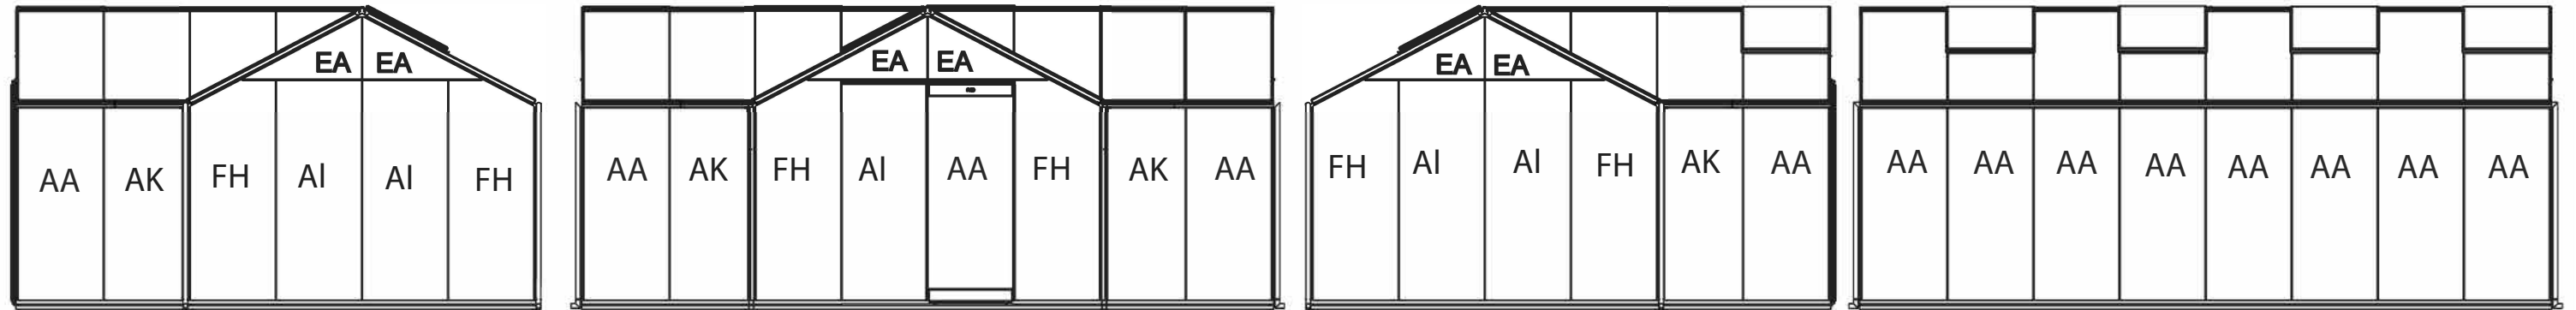

R 308-2-R La serre de Sophie

Tip ! Controleer aantallen en afmetingen.
Conseil ! Vérifier quantités et dimensions.
Tip ! Check quantities and dimensions.

* Mogelijk in veiligheidsglas of in niet gehard tuinbouwglas.
 Possible en verre sécurit/trempé ou non-sécurit.
 Possible in safety glass or in non-safety glass.

AA: 1650x730	20x	Float/Klaar/Clair 4mm*	FH:	6x	Float/Klaar/Clair 4mm*
AK: 1650x668	4x	Float/Klaar/Clair 4mm*	AI: 1890x730	5x	Float/Klaar/Clair 4mm*
CK: 780x730	5x	Float/Klaar/Clair 4mm*	KD:	4x	Float/Klaar/Clair 4mm*
DB: 870x730	5x	Float/Klaar/Clair 4mm*	KE:	4x	Float/Klaar/Clair 4mm*
EA:	6x	Float/Klaar/Clair 4mm*	KF:	4x	Float/Klaar/Clair 4mm*