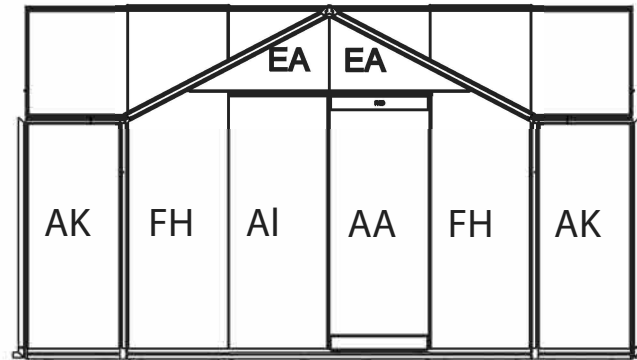

R 306-1-R La serre de Hélène

Tip ! Controleer aantallen en afmetingen.
Conseil ! Vérifier quantités et dimensions.
Tip ! Check quantities and dimensions.

* Mogelijk in veiligheidsglas of in niet gehard tuinbouwglas.
 Possible en verre sécurité/trémpé ou non-sécurité.
 Possible in safety glass or in non-safety glass.

AA: 1650x730	11x	Float/Klaar/Clair 4mm*	FH:	6x	Float/Klaar/Clair 4mm*
AK: 1650x668	4x	Float/Klaar/Clair 4mm*	AI: 1890x730	5x	Float/Klaar/Clair 4mm*
CK: 780x730	2x	Float/Klaar/Clair 4mm*	KD:	4x	Float/Klaar/Clair 4mm*
DB: 870x730	2x	Float/Klaar/Clair 4mm*	KE:	4x	Float/Klaar/Clair 4mm*
EA:	6x	Float/Klaar/Clair 4mm*	KF:	4x	Float/Klaar/Clair 4mm*