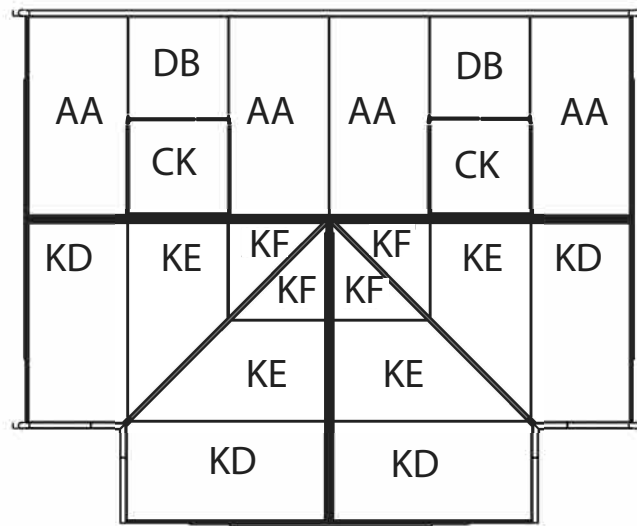

R 306-1-R La serre de Hélène

Tip ! Controleer aantallen en afmetingen.
Conseil ! Vérifier quantités et dimensions.
Tip ! Check quantities and dimensions.

* Mogelijk in veiligheidsglas of in niet gehard tuinbouwglas.
 Possible en verre sécurité/trémpé ou non-sécurité.
 Possible in safety glass or in non-safety glass.

AA: 1650x730	11x	Float/Klaar/Clair 4mm*	FH:	6x	Float/Klaar/Clair 4mm*
AK: 1650x668	4x	Float/Klaar/Clair 4mm*	AI: 1890x730	5x	Float/Klaar/Clair 4mm*
CK: 780x730	2x	Float/Klaar/Clair 4mm*	KD:	4x	Float/Klaar/Clair 4mm*
DB: 870x730	2x	Float/Klaar/Clair 4mm*	KE:	4x	Float/Klaar/Clair 4mm*
EA:	6x	Float/Klaar/Clair 4mm*	KF:	4x	Float/Klaar/Clair 4mm*