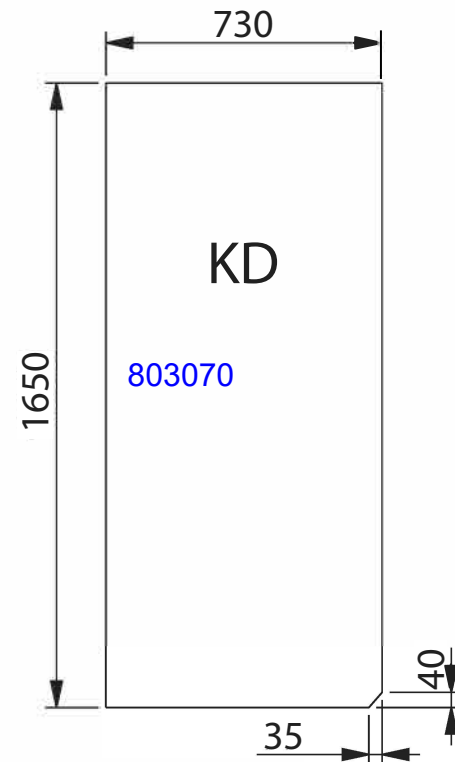

R 306-1-R La serre de Hélène

Tip ! Controleer aantallen en afmetingen.
Conseil ! Vérifier quantités et dimensions.
Tip ! Check quantities and dimensions.

* Mogelijk in veiligheidsglas of in niet gehard tuinbouwglas.
 Possible en verre sécurité/trémpé ou non-sécurité.
 Possible in safety glass or in non-safety glass.

AA: 1650x730	11x	Float/Klaar/Clair 4mm*	FH:	6x	Float/Klaar/Clair 4mm*
AK: 1650x668	4x	Float/Klaar/Clair 4mm*	AI: 1890x730	5x	Float/Klaar/Clair 4mm*
CK: 780x730	2x	Float/Klaar/Clair 4mm*	KD:	4x	Float/Klaar/Clair 4mm*
DB: 870x730	2x	Float/Klaar/Clair 4mm*	KE:	4x	Float/Klaar/Clair 4mm*
EA:	6x	Float/Klaar/Clair 4mm*	KF:	4x	Float/Klaar/Clair 4mm*