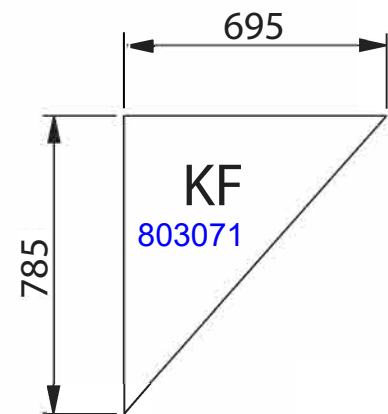

R 306-1-R La serre de Hélène

Tip ! Controleer aantallen en afmetingen.
Conseil ! Vérifier quantités et dimensions.
Tip ! Check quantities and dimensions.

* Mogelijk in veiligheidsglas of in niet gehard tuinbouwglas.
 Possible en verre sécurité/trémpé ou non-sécurité.
 Possible in safety glass or in non-safety glass.

AA: 1650x730	11x	Float/Klaar/Clair 4mm*	FH:	6x	Float/Klaar/Clair 4mm*
AK: 1650x668	4x	Float/Klaar/Clair 4mm*	AI: 1890x730	5x	Float/Klaar/Clair 4mm*
CK: 780x730	2x	Float/Klaar/Clair 4mm*	KD:	4x	Float/Klaar/Clair 4mm*
DB: 870x730	2x	Float/Klaar/Clair 4mm*	KE:	4x	Float/Klaar/Clair 4mm*
EA:	6x	Float/Klaar/Clair 4mm*	KF:	4x	Float/Klaar/Clair 4mm*