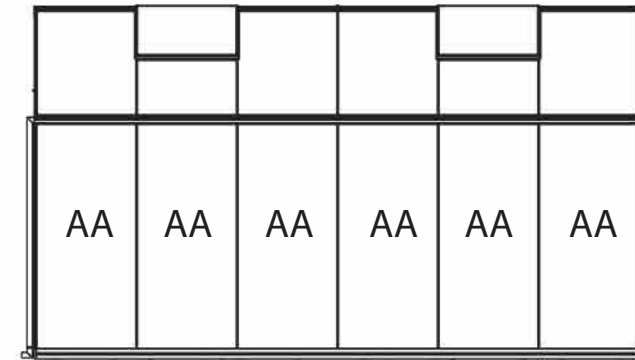

R 306-1-R La serre de Hélène

Tip ! Controleer aantallen en afmetingen.
Conseil ! Vérifier quantités et dimensions.
Tip ! Check quantities and dimensions.

* Mogelijk in veiligheidsglas of in niet gehard tuinbouwglas.
 Possible en verre sécurité/trémpé ou non-sécurité.
 Possible in safety glass or in non-safety glass.

AA: 1650x730	11x	Float/Klaar/Clair 4mm*	FH:	6x	Float/Klaar/Clair 4mm*
AK: 1650x668	4x	Float/Klaar/Clair 4mm*	AI: 1890x730	5x	Float/Klaar/Clair 4mm*
CK: 780x730	2x	Float/Klaar/Clair 4mm*	KD:	4x	Float/Klaar/Clair 4mm*
DB: 870x730	2x	Float/Klaar/Clair 4mm*	KE:	4x	Float/Klaar/Clair 4mm*
EA:	6x	Float/Klaar/Clair 4mm*	KF:	4x	Float/Klaar/Clair 4mm*