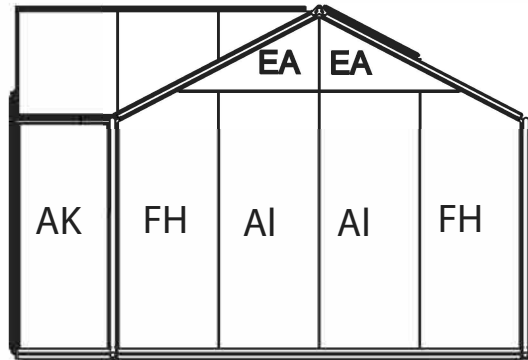

R 306-1-R La serre de Hélène

Tip ! Controleer aantallen en afmetingen.
Conseil ! Vérifier quantités et dimensions.
Tip ! Check quantities and dimensions.

* Mogelijk in veiligheidsglas of in niet gehard tuinbouwglas.
 Possible en verre sécurité/trémpé ou non-sécurité.
 Possible in safety glass or in non-safety glass.

AA: 1650x730	11x	Float/Klaar/Clair 4mm*	FH:	6x	Float/Klaar/Clair 4mm*
AK: 1650x668	4x	Float/Klaar/Clair 4mm*	AI: 1890x730	5x	Float/Klaar/Clair 4mm*
CK: 780x730	2x	Float/Klaar/Clair 4mm*	KD:	4x	Float/Klaar/Clair 4mm*
DB: 870x730	2x	Float/Klaar/Clair 4mm*	KE:	4x	Float/Klaar/Clair 4mm*
EA:	6x	Float/Klaar/Clair 4mm*	KF:	4x	Float/Klaar/Clair 4mm*