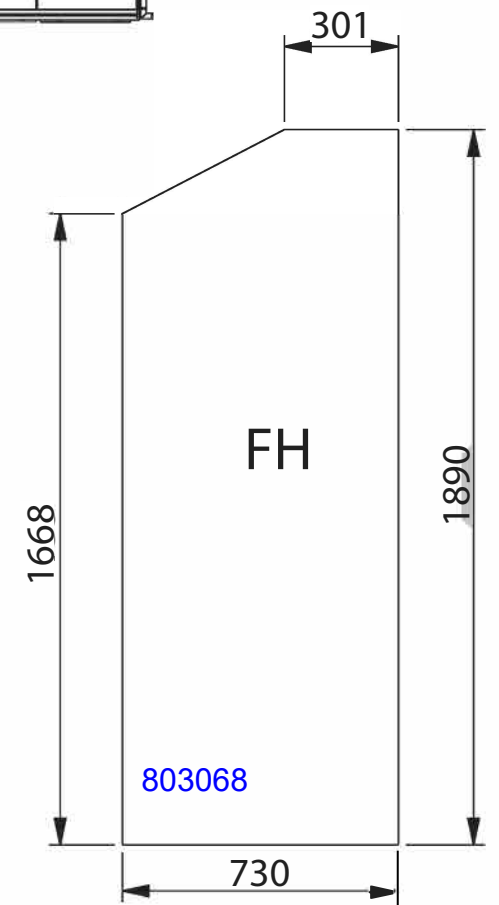

R 306-1-R La serre de Hélène

Tip ! Controleer aantallen en afmetingen.
Conseil ! Vérifier quantités et dimensions.
Tip ! Check quantities and dimensions.

* Mogelijk in veiligheidsglas of in niet gehard tuinbouwglas.
 Possible en verre sécurité/trémpé ou non-sécurité.
 Possible in safety glass or in non-safety glass.

AA: 1650x730	11x	Float/Klaar/Clair 4mm*	FH:	6x	Float/Klaar/Clair 4mm*
AK: 1650x668	4x	Float/Klaar/Clair 4mm*	AI: 1890x730	5x	Float/Klaar/Clair 4mm*
CK: 780x730	2x	Float/Klaar/Clair 4mm*	KD:	4x	Float/Klaar/Clair 4mm*
DB: 870x730	2x	Float/Klaar/Clair 4mm*	KE:	4x	Float/Klaar/Clair 4mm*
EA:	6x	Float/Klaar/Clair 4mm*	KF:	4x	Float/Klaar/Clair 4mm*