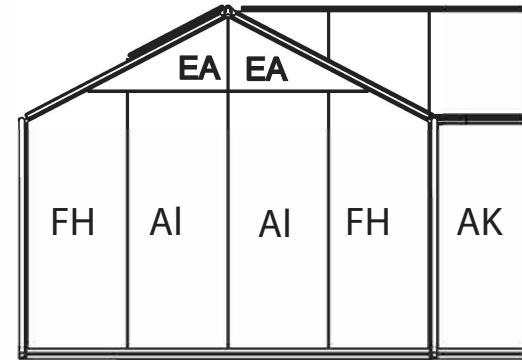

R 306-1-R La serre de Hélène

Tip ! Controleer aantallen en afmetingen.
Conseil ! Vérifier quantités et dimensions.
Tip ! Check quantities and dimensions.

* Mogelijk in veiligheidsglas of in niet gehard tuinbouwglas.
 Possible en verre sécurité/trémpé ou non-sécurité.
 Possible in safety glass or in non-safety glass.

AA: 1650x730	11x	Float/Klaar/Clair 4mm*	FH:	6x	Float/Klaar/Clair 4mm*
AK: 1650x668	4x	Float/Klaar/Clair 4mm*	AI: 1890x730	5x	Float/Klaar/Clair 4mm*
CK: 780x730	2x	Float/Klaar/Clair 4mm*	KD:	4x	Float/Klaar/Clair 4mm*
DB: 870x730	2x	Float/Klaar/Clair 4mm*	KE:	4x	Float/Klaar/Clair 4mm*
EA:	6x	Float/Klaar/Clair 4mm*	KF:	4x	Float/Klaar/Clair 4mm*