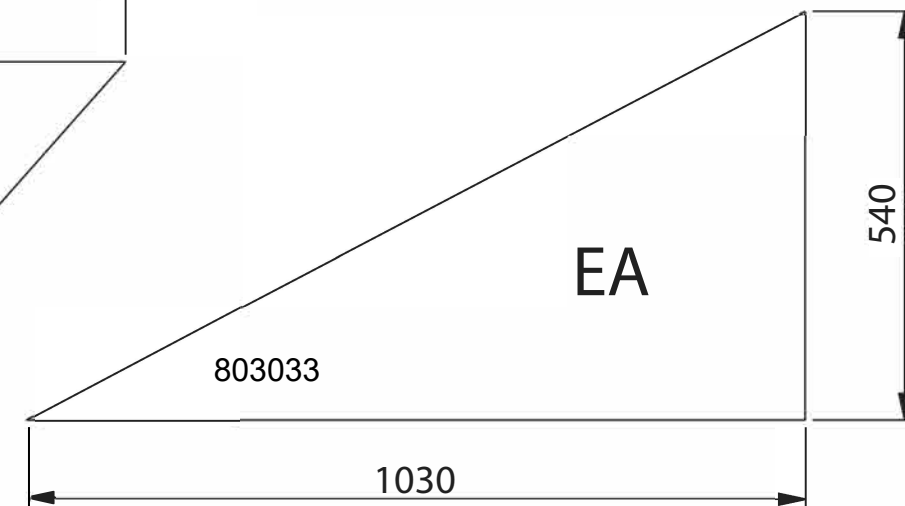

R 306-1-R La serre de Hélène

Tip ! Controleer aantallen en afmetingen.
Conseil ! Vérifier quantités et dimensions.
Tip ! Check quantities and dimensions.

* Mogelijk in veiligheidsglas of in niet gehard tuinbouwglas.
 Possible en verre sécurité/trémpé ou non-sécurité.
 Possible in safety glass or in non-safety glass.

AA: 1650x730	11x	Float/Klaar/Clair 4mm*	FH:	6x	Float/Klaar/Clair 4mm*
AK: 1650x668	4x	Float/Klaar/Clair 4mm*	AI: 1890x730	5x	Float/Klaar/Clair 4mm*
CK: 780x730	2x	Float/Klaar/Clair 4mm*	KD:	4x	Float/Klaar/Clair 4mm*
DB: 870x730	2x	Float/Klaar/Clair 4mm*	KE:	4x	Float/Klaar/Clair 4mm*
EA:	6x	Float/Klaar/Clair 4mm*	KF:	4x	Float/Klaar/Clair 4mm*