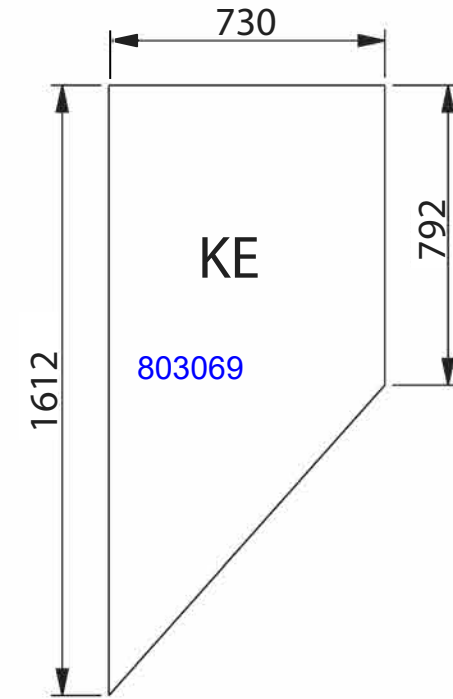

R 306-1-R La serre de Hélène

Tip ! Controleer aantallen en afmetingen.
Conseil ! Vérifier quantités et dimensions.
Tip ! Check quantities and dimensions.

* Mogelijk in veiligheidsglas of in niet gehard tuinbouwglas.
 Possible en verre sécurité/trémpé ou non-sécurité.
 Possible in safety glass or in non-safety glass.

AA: 1650x730	11x	Float/Klaar/Clair 4mm*	FH:	6x	Float/Klaar/Clair 4mm*
AK: 1650x668	4x	Float/Klaar/Clair 4mm*	AI: 1890x730	5x	Float/Klaar/Clair 4mm*
CK: 780x730	2x	Float/Klaar/Clair 4mm*	KD:	4x	Float/Klaar/Clair 4mm*
DB: 870x730	2x	Float/Klaar/Clair 4mm*	KE:	4x	Float/Klaar/Clair 4mm*
EA:	6x	Float/Klaar/Clair 4mm*	KF:	4x	Float/Klaar/Clair 4mm*