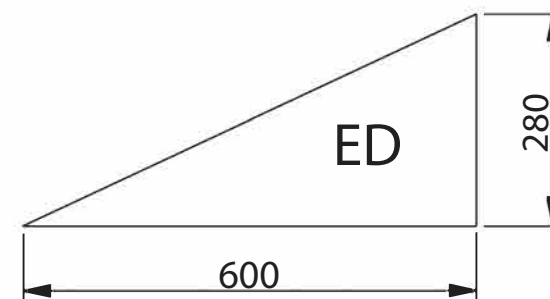

# R 205-1-R La serre de Aurélie

**Tip !** Controleer aantallen en afmetingen.  
**Conseil !** Vérifier quantités et dimensions.  
**Tip !** Check quantities and dimensions.

AA: 1650x730	6x	Float/Klaar/Clair 4mm*	FG:	6x	Float/Klaar/Clair 4mm*
AG: 1205x730	3x	Float/Klaar/Clair 4mm*	AI: 1890x730	2x	Float/Klaar/Clair 4mm*
AK: 1650x668	4x	Float/Klaar/Clair 4mm*	KA:	4x	Float/Klaar/Clair 4mm*
CK: 780x730	2x	Float/Klaar/Clair 4mm*	KB:	4x	Float/Klaar/Clair 4mm*
CN: 425x730	2x	Float/Klaar/Clair 4mm*	KC:	4x	Float/Klaar/Clair 4mm*
ED:	6x	Float/Klaar/Clair 4mm*			