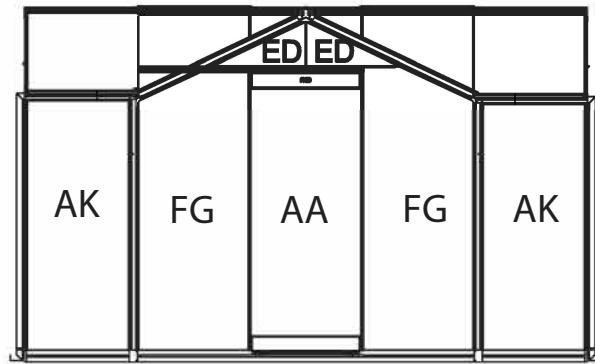

# R 205-1-R La serre de Aurélie

**Tip !** Controleer aantallen en afmetingen.  
**Conseil !** Vérifier quantités et dimensions.  
**Tip !** Check quantities and dimensions.

AA: 1650x730	6x	Float/Klaar/Clair 4mm*	FG:	6x	Float/Klaar/Clair 4mm*
AG: 1205x730	3x	Float/Klaar/Clair 4mm*	AI: 1890x730	2x	Float/Klaar/Clair 4mm*
AK: 1650x668	4x	Float/Klaar/Clair 4mm*	KA:	4x	Float/Klaar/Clair 4mm*
CK: 780x730	2x	Float/Klaar/Clair 4mm*	KB:	4x	Float/Klaar/Clair 4mm*
CN: 425x730	2x	Float/Klaar/Clair 4mm*	KC:	4x	Float/Klaar/Clair 4mm*
ED:	6x	Float/Klaar/Clair 4mm*			

\* Mogelijk in veiligheidsglas of in niet gehard tuinbouwglas.  
 Possible en verre sécurit/trempé ou non-sécurit.  
 Possible in safety glass or in non-safety glass.