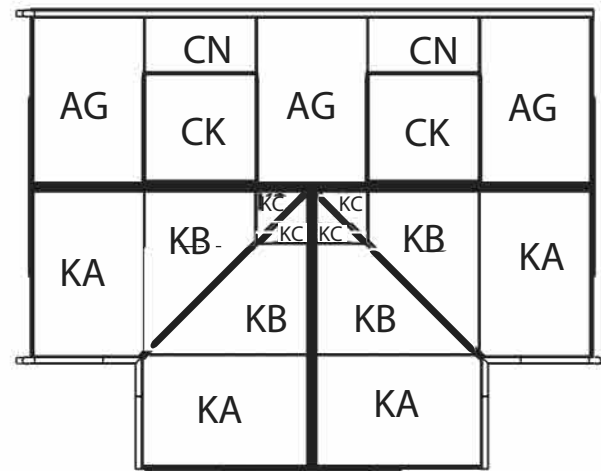

# R 205-1-R La serre de Aurélie

**Tip !** Controleer aantallen en afmetingen.  
**Conseil !** Vérifier quantités et dimensions.  
**Tip !** Check quantities and dimensions.

AA: 1650x730	6x	Float/Klaar/Clair 4mm*	FG:	6x	Float/Klaar/Clair 4mm*
AG: 1205x730	3x	Float/Klaar/Clair 4mm*	AI: 1890x730	2x	Float/Klaar/Clair 4mm*
AK: 1650x668	4x	Float/Klaar/Clair 4mm*	KA:	4x	Float/Klaar/Clair 4mm*
CK: 780x730	2x	Float/Klaar/Clair 4mm*	KB:	4x	Float/Klaar/Clair 4mm*
CN: 425x730	2x	Float/Klaar/Clair 4mm*	KC:	4x	Float/Klaar/Clair 4mm*
ED:	6x	Float/Klaar/Clair 4mm*			

\* Mogelijk in veiligheidsglas of in niet gehard tuinbouwglas.  
 Possible en verre sécurit/trempé ou non-sécurit.  
 Possible in safety glass or in non-safety glass.