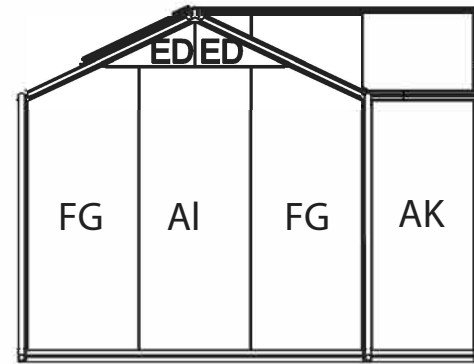

# R 205-1-R La serre de Aurélie

**Tip !** Controleer aantallen en afmetingen.  
**Conseil !** Vérifier quantités et dimensions.  
**Tip !** Check quantities and dimensions.

AA: 1650x730	6x	Float/Klaar/Clair 4mm*	FG:	6x	Float/Klaar/Clair 4mm*
AG: 1205x730	3x	Float/Klaar/Clair 4mm*	AI: 1890x730	2x	Float/Klaar/Clair 4mm*
AK: 1650x668	4x	Float/Klaar/Clair 4mm*	KA:	4x	Float/Klaar/Clair 4mm*
CK: 780x730	2x	Float/Klaar/Clair 4mm*	KB:	4x	Float/Klaar/Clair 4mm*
CN: 425x730	2x	Float/Klaar/Clair 4mm*	KC:	4x	Float/Klaar/Clair 4mm*
ED:	6x	Float/Klaar/Clair 4mm*			

\* Mogelijk in veiligheidsglas of in niet gehard tuinbouwglas.  
 Possible en verre sécurit/trempé ou non-sécurit.  
 Possible in safety glass or in non-safety glass.