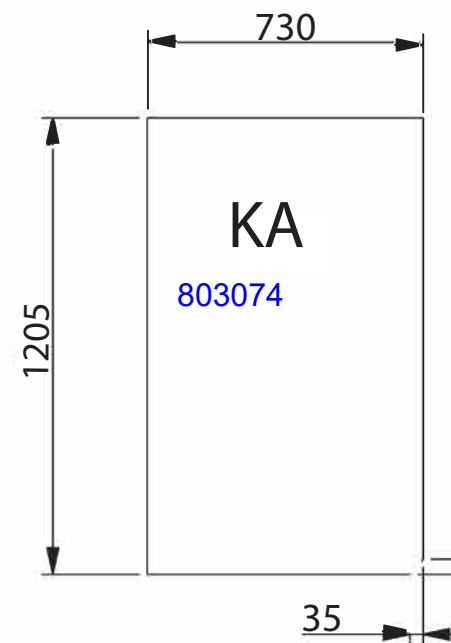

# R 205-1-R La serre de Aurélie

**Tip !** Controleer aantallen en afmetingen.  
**Conseil !** Vérifier quantités et dimensions.  
**Tip !** Check quantities and dimensions.

AA: 1650x730	6x	Float/Klaar/Clair 4mm*	FG:	6x	Float/Klaar/Clair 4mm*
AG: 1205x730	3x	Float/Klaar/Clair 4mm*	AI: 1890x730	2x	Float/Klaar/Clair 4mm*
AK: 1650x668	4x	Float/Klaar/Clair 4mm*	KA:	4x	Float/Klaar/Clair 4mm*
CK: 780x730	2x	Float/Klaar/Clair 4mm*	KB:	4x	Float/Klaar/Clair 4mm*
CN: 425x730	2x	Float/Klaar/Clair 4mm*	KC:	4x	Float/Klaar/Clair 4mm*
ED:	6x	Float/Klaar/Clair 4mm*			