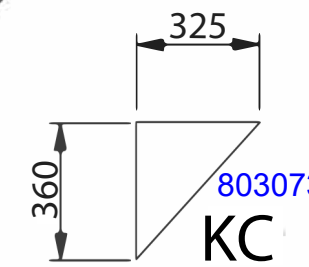

# R 205-1-R La serre de Aurélie

**Tip !** Controleer aantallen en afmetingen.  
**Conseil !** Vérifier quantités et dimensions.  
**Tip !** Check quantities and dimensions.

AA: 1650x730	6x	Float/Klaar/Clair 4mm*	FG:	6x	Float/Klaar/Clair 4mm*
AG: 1205x730	3x	Float/Klaar/Clair 4mm*	AI: 1890x730	2x	Float/Klaar/Clair 4mm*
AK: 1650x668	4x	Float/Klaar/Clair 4mm*	KA:	4x	Float/Klaar/Clair 4mm*
CK: 780x730	2x	Float/Klaar/Clair 4mm*	KB:	4x	Float/Klaar/Clair 4mm*
CN: 425x730	2x	Float/Klaar/Clair 4mm*	KC:	4x	Float/Klaar/Clair 4mm*
ED:	6x	Float/Klaar/Clair 4mm*			