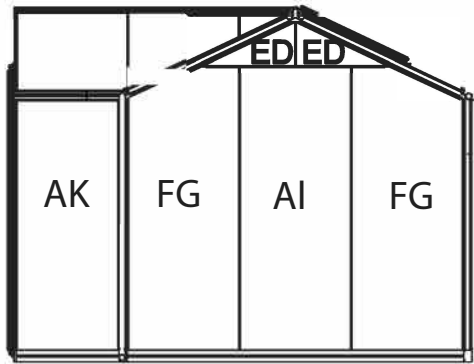

# R 205-1-R La serre de Aurélie

**Tip !** Controleer aantallen en afmetingen.  
**Conseil !** Vérifier quantités et dimensions.  
**Tip !** Check quantities and dimensions.

AA: 1650x730	6x	Float/Klaar/Clair 4mm*	FG:	6x	Float/Klaar/Clair 4mm*
AG: 1205x730	3x	Float/Klaar/Clair 4mm*	AI: 1890x730	2x	Float/Klaar/Clair 4mm*
AK: 1650x668	4x	Float/Klaar/Clair 4mm*	KA:	4x	Float/Klaar/Clair 4mm*
CK: 780x730	2x	Float/Klaar/Clair 4mm*	KB:	4x	Float/Klaar/Clair 4mm*
CN: 425x730	2x	Float/Klaar/Clair 4mm*	KC:	4x	Float/Klaar/Clair 4mm*
ED:	6x	Float/Klaar/Clair 4mm*			

\* Mogelijk in veiligheidsglas of in niet gehard tuinbouwglas.  
 Possible en verre sécurit/trempé ou non-sécurit.  
 Possible in safety glass or in non-safety glass.