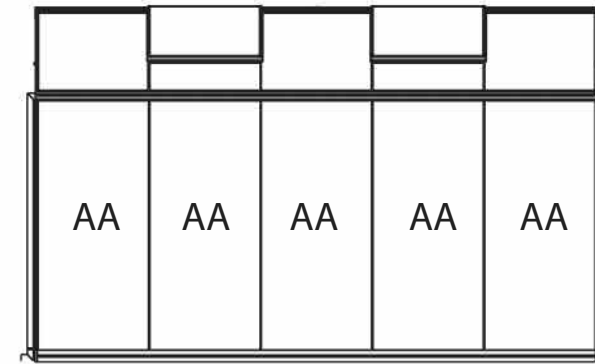

# R 205-1-R La serre de Aurélie

**Tip !** Controleer aantallen en afmetingen.  
**Conseil !** Vérifier quantités et dimensions.  
**Tip !** Check quantities and dimensions.

AA: 1650x730	6x	Float/Klaar/Clair 4mm*	FG:	6x	Float/Klaar/Clair 4mm*
AG: 1205x730	3x	Float/Klaar/Clair 4mm*	AI: 1890x730	2x	Float/Klaar/Clair 4mm*
AK: 1650x668	4x	Float/Klaar/Clair 4mm*	KA:	4x	Float/Klaar/Clair 4mm*
CK: 780x730	2x	Float/Klaar/Clair 4mm*	KB:	4x	Float/Klaar/Clair 4mm*
CN: 425x730	2x	Float/Klaar/Clair 4mm*	KC:	4x	Float/Klaar/Clair 4mm*
ED:	6x	Float/Klaar/Clair 4mm*			

\* Mogelijk in veiligheidsglas of in niet gehard tuinbouwglas.  
 Possible en verre sécurit/trempé ou non-sécurit.  
 Possible in safety glass or in non-safety glass.