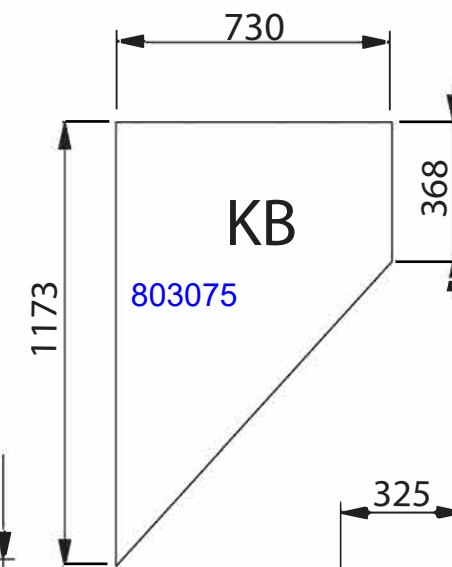

# R 205-1-R La serre de Aurélie

**Tip !** Controleer aantallen en afmetingen.  
**Conseil !** Vérifier quantités et dimensions.  
**Tip !** Check quantities and dimensions.

AA: 1650x730	6x	Float/Klaar/Clair 4mm*	FG:	6x	Float/Klaar/Clair 4mm*
AG: 1205x730	3x	Float/Klaar/Clair 4mm*	AI: 1890x730	2x	Float/Klaar/Clair 4mm*
AK: 1650x668	4x	Float/Klaar/Clair 4mm*	KA:	4x	Float/Klaar/Clair 4mm*
CK: 780x730	2x	Float/Klaar/Clair 4mm*	KB:	4x	Float/Klaar/Clair 4mm*
CN: 425x730	2x	Float/Klaar/Clair 4mm*	KC:	4x	Float/Klaar/Clair 4mm*
ED:	6x	Float/Klaar/Clair 4mm*			