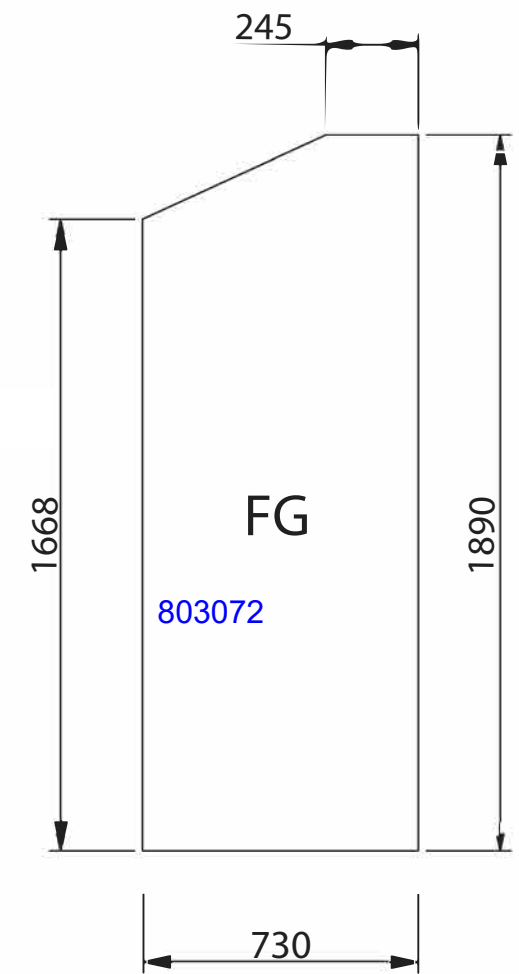

# R 205-1-R La serre de Aurélie

**Tip !** Controleer aantallen en afmetingen.  
**Conseil !** Vérifier quantités et dimensions.  
**Tip !** Check quantities and dimensions.

AA: 1650x730	6x	Float/Klaar/Clair 4mm*	FG:	6x	Float/Klaar/Clair 4mm*
AG: 1205x730	3x	Float/Klaar/Clair 4mm*	AI: 1890x730	2x	Float/Klaar/Clair 4mm*
AK: 1650x668	4x	Float/Klaar/Clair 4mm*	KA:	4x	Float/Klaar/Clair 4mm*
CK: 780x730	2x	Float/Klaar/Clair 4mm*	KB:	4x	Float/Klaar/Clair 4mm*
CN: 425x730	2x	Float/Klaar/Clair 4mm*	KC:	4x	Float/Klaar/Clair 4mm*
ED:	6x	Float/Klaar/Clair 4mm*			