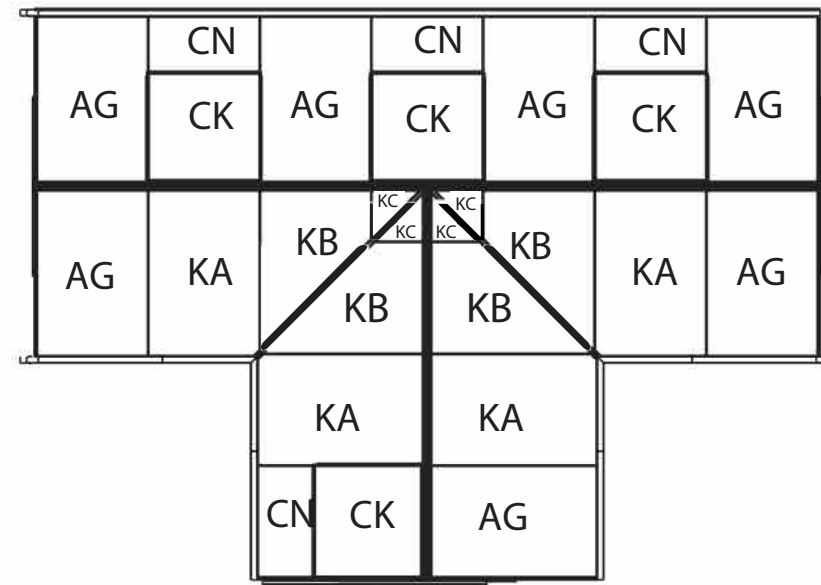

R 207-2-R La serre de Babette

Tip ! Controleer aantallen en afmetingen.
Conseil ! Vérifier quantités et dimensions.
Tip ! Check quantities and dimensions.

| | | | | | |
|--------------|-----|------------------------|--------------|----|------------------------|
| AA: 1650x730 | 12x | Float/Klaar/Clair 4mm* | FG: | 6x | Float/Klaar/Clair 4mm* |
| AG: 1205x730 | 7x | Float/Klaar/Clair 4mm* | AI: 1890x730 | 2x | Float/Klaar/Clair 4mm* |
| AK: 1650x668 | 4x | Float/Klaar/Clair 4mm* | KA: | 4x | Float/Klaar/Clair 4mm* |
| CK: 780x730 | 4x | Float/Klaar/Clair 4mm* | KB: | 4x | Float/Klaar/Clair 4mm* |
| CN: 425x730 | 4x | Float/Klaar/Clair 4mm* | KC: | 4x | Float/Klaar/Clair 4mm* |
| ED: | 6x | Float/Klaar/Clair 4mm* | | | |

* Mogelijk in veiligheidsglas of in niet gehard tuinbouwglas.
 Possible en verre sécurit/trempé ou non-sécurit.
 Possible in safety glass or in non-safety glass.