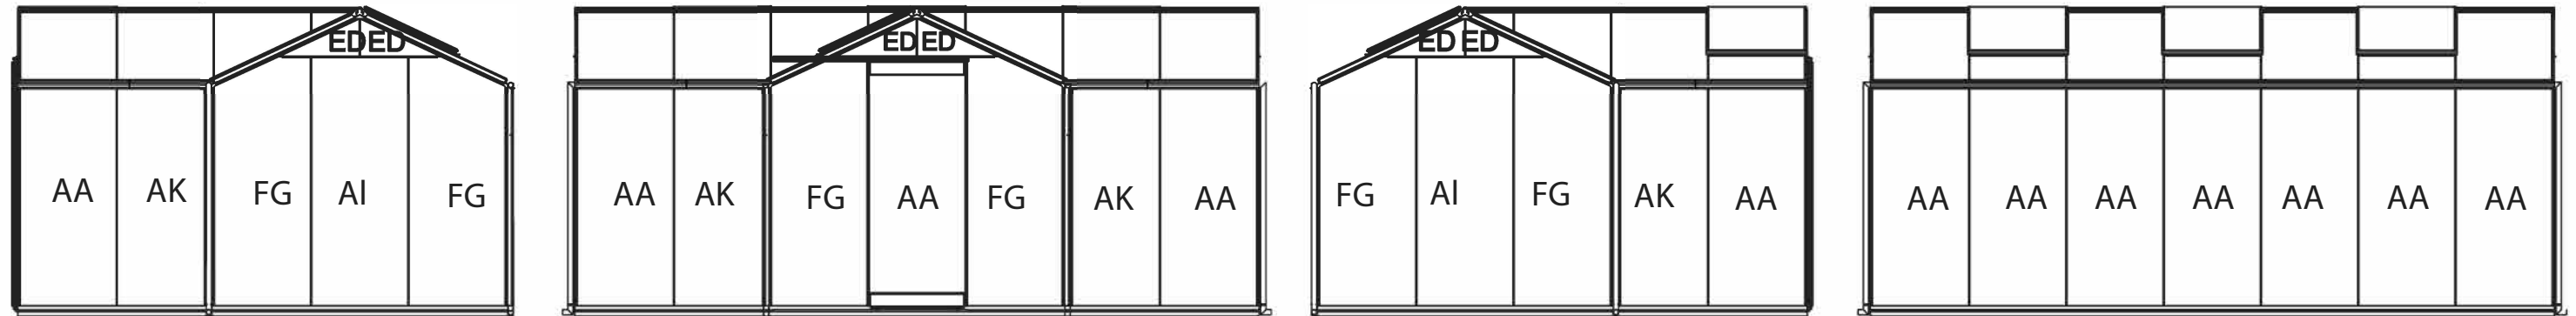

R 207-2-R La serre de Babette

Tip ! Controleer aantallen en afmetingen.
Conseil ! Vérifier quantités et dimensions.
Tip ! Check quantities and dimensions.

| | | | | | |
|--------------|-----|------------------------|--------------|----|------------------------|
| AA: 1650x730 | 12x | Float/Klaar/Clair 4mm* | FG: | 6x | Float/Klaar/Clair 4mm* |
| AG: 1205x730 | 7x | Float/Klaar/Clair 4mm* | AI: 1890x730 | 2x | Float/Klaar/Clair 4mm* |
| AK: 1650x668 | 4x | Float/Klaar/Clair 4mm* | KA: | 4x | Float/Klaar/Clair 4mm* |
| CK: 780x730 | 4x | Float/Klaar/Clair 4mm* | KB: | 4x | Float/Klaar/Clair 4mm* |
| CN: 425x730 | 4x | Float/Klaar/Clair 4mm* | KC: | 4x | Float/Klaar/Clair 4mm* |
| ED: | 6x | Float/Klaar/Clair 4mm* | | | |

* Mogelijk in veiligheidsglas of in niet gehard tuinbouwglas.
 Possible en verre sécurit/trempé ou non-sécurit.
 Possible in safety glass or in non-safety glass.