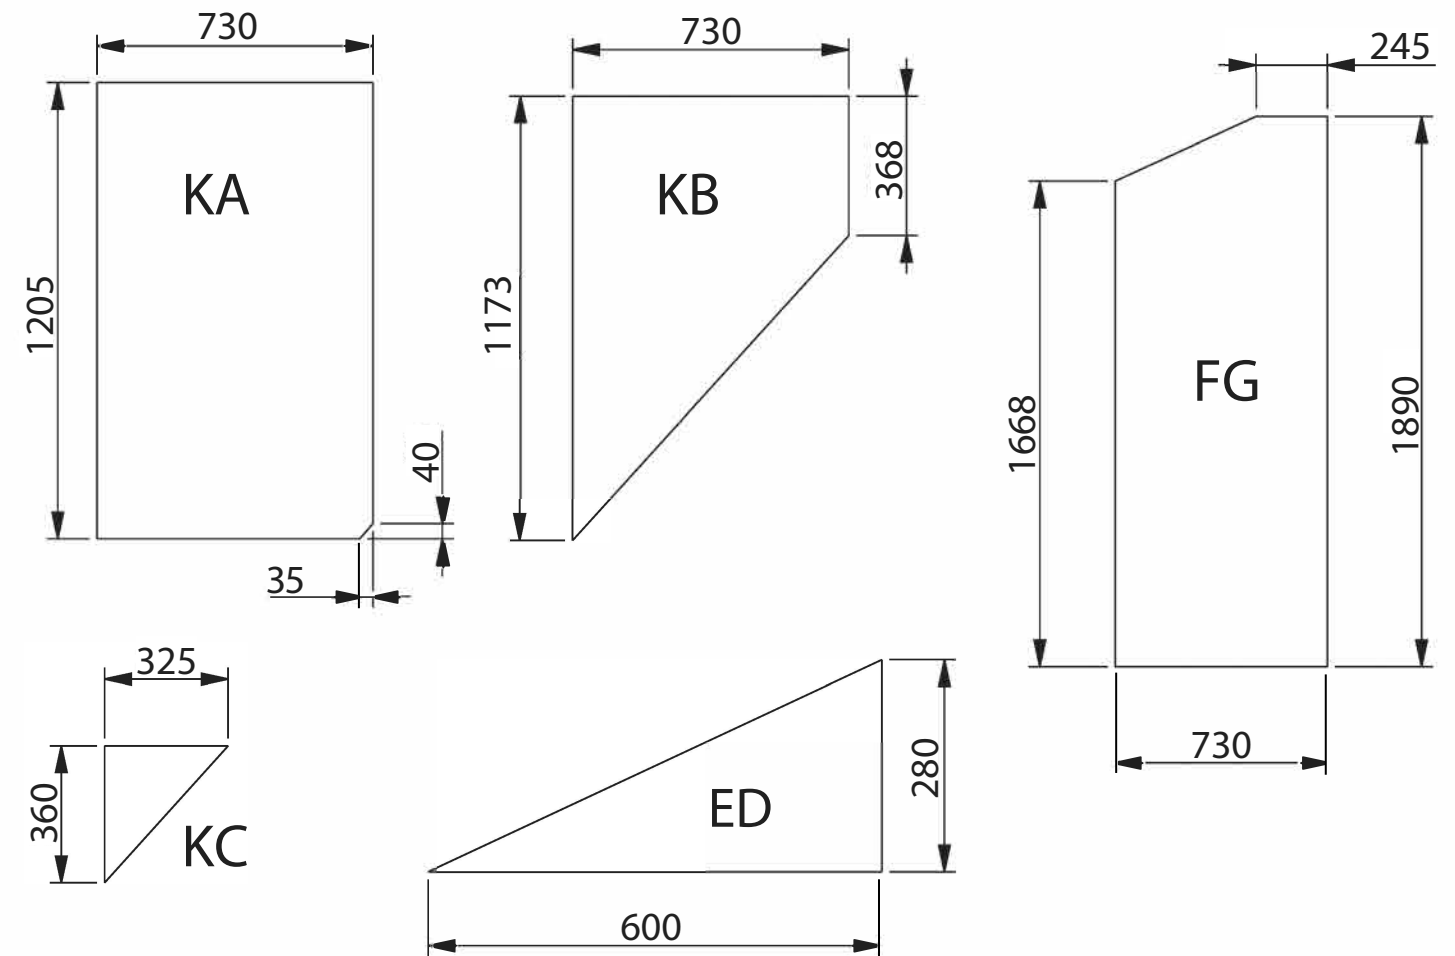

R 207-2-R La serre de Babette

Tip ! Controleer aantallen en afmetingen.
Conseil ! Vérifier quantités et dimensions.
Tip ! Check quantities and dimensions.

| | | | | | |
|--------------|-----|------------------------|--------------|----|------------------------|
| AA: 1650x730 | 12x | Float/Klaar/Clair 4mm* | FG: | 6x | Float/Klaar/Clair 4mm* |
| AG: 1205x730 | 7x | Float/Klaar/Clair 4mm* | AI: 1890x730 | 2x | Float/Klaar/Clair 4mm* |
| AK: 1650x668 | 4x | Float/Klaar/Clair 4mm* | KA: | 4x | Float/Klaar/Clair 4mm* |
| CK: 780x730 | 4x | Float/Klaar/Clair 4mm* | KB: | 4x | Float/Klaar/Clair 4mm* |
| CN: 425x730 | 4x | Float/Klaar/Clair 4mm* | KC: | 4x | Float/Klaar/Clair 4mm* |
| ED: | 6x | Float/Klaar/Clair 4mm* | | | |

* Mogelijk in veiligheidsglas of in niet gehard tuinbouwglas.
 Possible en verre sécurit/trempé ou non-sécurit.
 Possible in safety glass or in non-safety glass.