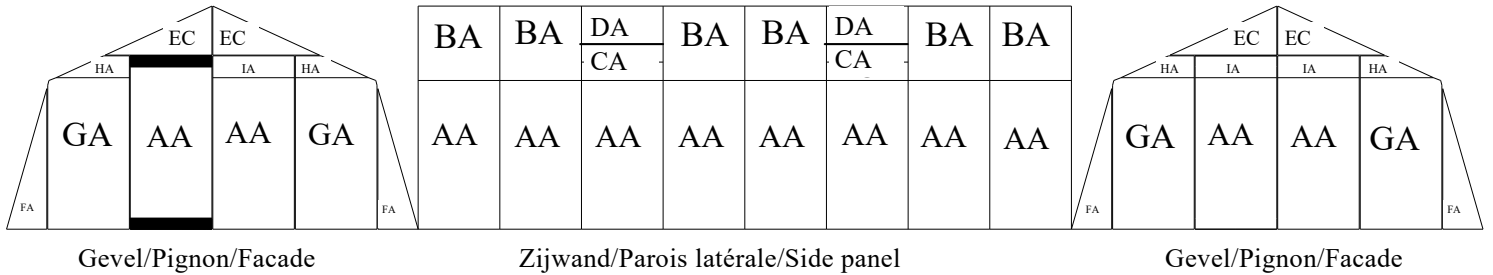

**Tip !** Controleer aantallen en afmetingen.

**Conseil !** Vérifier quantités et dimensions.

**Tip !** Check quantities and dimensions.

## S208H

Dak/Toit/Roof

<b>AA: 1650 x 730</b>	<b>20 st</b>	<b>Float/Klaar/Clair 4mm*</b>	<b>FA:</b>	<b>4 st</b>	<b>Float/Klaar/Clair 4mm*</b>
<b>BA: 1650 x 730</b>	<b>12 st</b>	<b>Gehamerd/Martelé 4mm*</b>	<b>GA:</b>	<b>4 st</b>	<b>Float/Klaar/Clair 4mm*</b>
<b>CA: 870 x 730</b>	<b>4 st</b>	<b>Gehamerd/Martelé 4mm*</b>	<b>HA:</b>	<b>4 st</b>	<b>Float/Klaar/Clair 4mm*</b>
<b>DA: 780 x 730</b>	<b>4 st</b>	<b>Gehamerd/Martelé 4mm*</b>	<b>IA: 238 x 730</b>	<b>3 st</b>	<b>Float/Klaar/Clair 4mm*</b>
<b>EC:</b>	<b>4 st</b>	<b>Float/Klaar/Clair 4mm*</b>			