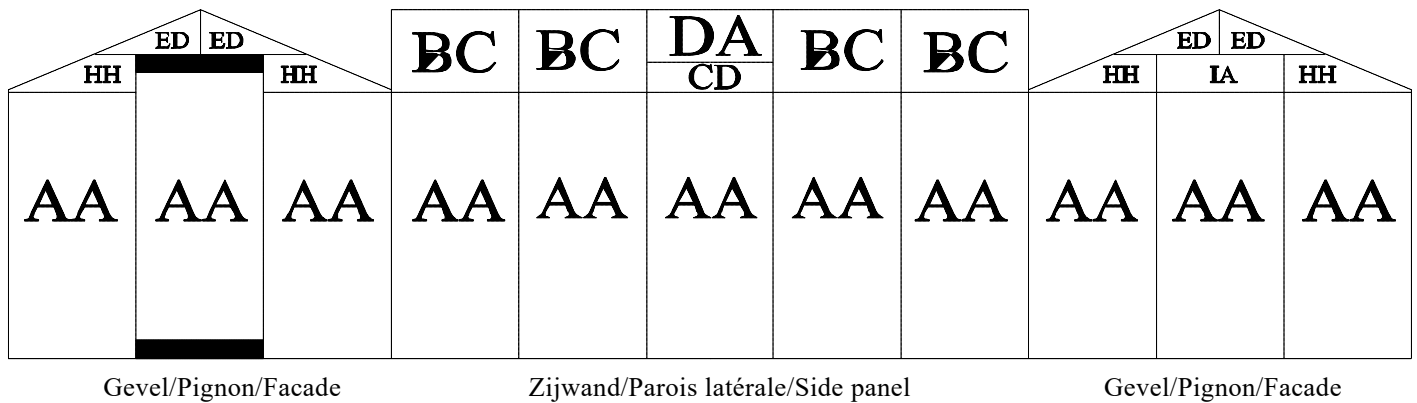

Tip ! Controleer aantallen en afmetingen.

Conseil ! Vérifier quantités et dimensions.

Tip ! Check quantities and dimensions.

R205H

Dak/Toit/Roof

AA: 1650 x 730	16 st	Float/Klaar/Clair 4mm*	ED:	4 st	Float/Klaar/Clair 4mm*
BC: 1205 x 730	9 st	Gehamerd/Martelé 4mm*	IA: 238 x 730	1 st	Float/Klaar/Clair 4mm*
CD: 425 x 730	1 st	Gehamerd/Martelé 4mm*	HH:	4 st	Float/Klaar/Clair 4mm*
DA: 780 x 730	1 st	Gehamerd/Martelé 4mm*			

* Mogelijk in veiligheidsglas of in niet gehard tuinbouwglas.
Possible en verre sécurité/trempeé ou non-sécurité.
Possible in safety glass or in non-safety glass.